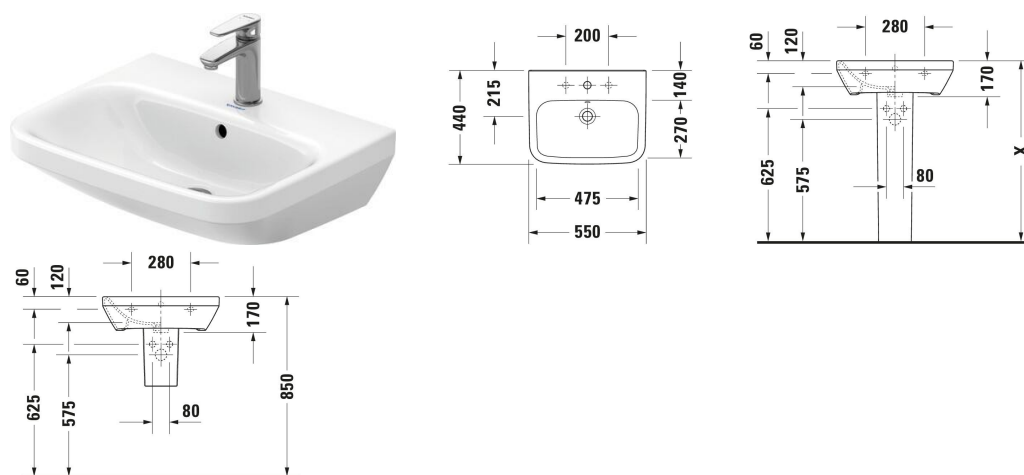

DuraStyle Waschtisch # 2319550000

| < 550 mm > |

Waschtisch	Größe	Gewicht	Bestellnummer
Rechteckig, Hahnlochbank: Ja, Überlauf: Ja, Von unten glasiert, Rückwand glasiert: Nein, 550 mm			
Farben			
00 Weiß			
Variante			
● Weiß Hochglanz, Anzahl Waschplätze: 1 Mitte, Anzahl Hahnlöcher pro Waschplatz: 1 Mitte	550x170 mm	15,800 kg	2319550000
Sanitärkeramiken mit der speziellen WonderGliss Oberflächen Ausführung bleiben sauber und gut aussehend für eine lange Zeit. Wenn Sie WonderGliss bestellen fügen Sie bitte eine "1" als elfte Ziffer zur Bestellnummer hinzu.			
Zubehör			
Push-open Ventil Geeignet für Waschtisch mit Überlauf, Ø 63,5 mm	Ø 63.5 mm	0.34 kg	005052
Passende Produkte			
Halbsäule Montageart: Wandhängend, 175 x 280 mm	175 x 280 mm		085830
Standsäule Montageart: Bodenstehend, 170 x 190 mm	170 x 190 mm		085829
Empfohlene Armaturen			
Einhebel-Waschtischmischer M Keramikmischsystem, Höhe: 175 mm, Ausladung: 113 mm, Strahlart: Normalstrahl, Strahlformer mit Kippfunktion, empfohlener Betriebsdruck: 1 - 5 bar, Geräuschkategorie: I, Griffvariante: Hebelgriff, 143 x 41 mm	143 x 41 mm		C11020001