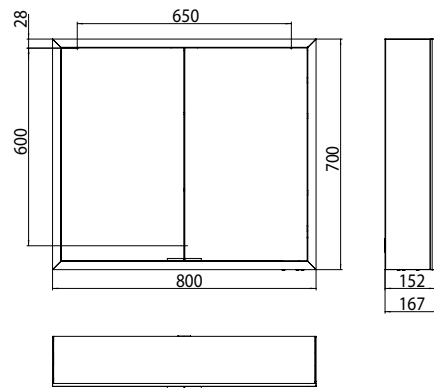

PRODUKTINFORMATION

Lichtspiegelschrank prime, 800 mm, 2 Türen, Aufputzmodell, IP 20 Rückwand spiegel

Art.-Nr.9497 060 62

mit Lichtpaket, Seitenwand verspiegelt, mit verspiegelter- oder weißer Glasrückwand, 2 stufenlos einstellbare Ablagen, 2 Türen, 1 Steckdose und 2 Lichttaster (Helligkeit und Lichtfarbe - kalt/warm - stufenlos dimmbar), Höhe: 700 mm, LED-Beleuchtung rundum, Energieeffizienzklasse: A - A++