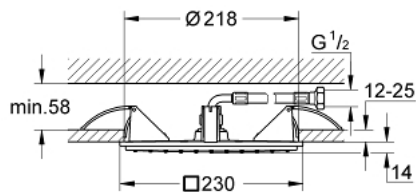

27 863 000 RAINSHOWER ALLURE 230 DECKENBRAUSE

PRODUKTBESCHREIBUNG

- Farbe: chrom
- Brausestrahl Rain
- 230 x 230 mm
- Material: Metall
- Anschlussgewinde 1/2"
- GROHE DreamSpray Perfektes Strahlbild
- GROHE Long-Life Oberfläche
- SpeedClean Antikalk-System

27 863 000 **RAINSHOWER ALLURE 230 DECKENBRAUSE**

ERSATZTEILE, August 2018 – jetzt

1: Ersatzteilset (Bestell-Nr. 48471000)

2: Dichtung Ø18,5 x Ø12 x 2 (Bestell-Nr. 0138900M)