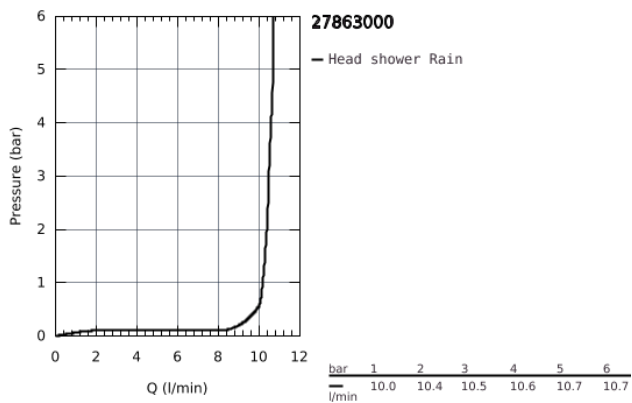

27 863 000 RAINSHOWER ALLURE 230 DECKENBRAUSE

PRODUKTBESCHREIBUNG

- Farbe: chrom
- Brausestrahl Rain
- 230 x 230 mm
- Material: Metall
- Anschlussgewinde 1/2"
- GROHE DreamSpray Perfektes Strahlbild
- GROHE Long-Life Oberfläche
- SpeedClean Antikalk-System

27 863 000 **RAINSHOWER ALLURE 230 DECKENBRAUSE**

ERSATZTEILE, August 2018 – jetzt

1: Ersatzteilset (Bestell-Nr. 48471000)

2: Dichtung Ø18,5 x Ø12 x 2 (Bestell-Nr. 0138900M)