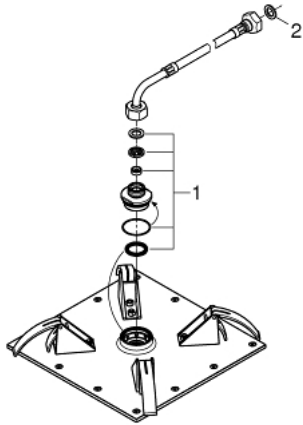

27 863 000 RAINSHOWER ALLURE 230 DECKENBRAUSE

PRODUKTBESCHREIBUNG

- Farbe: chrom
- Brausestrahl Rain
- 230 x 230 mm
- Material: Metall
- Anschlussgewinde 1/2"
- GROHE DreamSpray Perfektes Strahlbild
- GROHE Long-Life Oberfläche
- SpeedClean Antikalk-System

27 863 000 **RAINSHOWER ALLURE 230 DECKENBRAUSE**

ERSATZTEILE, August 2018 – jetzt

1: Ersatzteilset (Bestell-Nr. 48471000)

2: Dichtung Ø18,5 x Ø12 x 2 (Bestell-Nr. 0138900M)