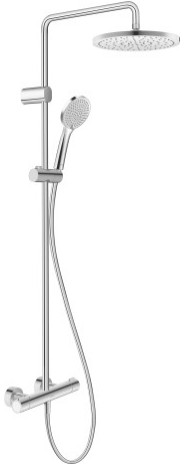

**Duschsysteme Shower System # TH42820080.. / TH42820080..
/ TH42820080.. / TH42820080.. / TH42820080..**

|< 1124 mm >|

Shower System	Größe	Gewicht	Bestellnummer
Thermostatkartusche, Sicherheitssperre bei 38°C, Anschlussgröße DN15, Schlauchanschluss DN15, Kopfbrause im Winkel verstellbar, höhenverstellbare Handbrausenhalterung, Rückflussverhinderer im Schlauchanschluss, empfohlener Betriebsdruck 1 - 5 bar, 1124 mm			
Farben			
04 Bronze gebürstet 10 Chrom 34 Gold poliert 46 Schwarz Matt 70 Edelstahl gebürstet			
Variante			
Bronze gebürstet, Stichmaß 150 mm ± 20 mm			TH42820080..
Chrom, Stichmaß 150 mm ± 20 mm			TH42820080..
Gold poliert, Stichmaß 150 mm ± 20 mm			TH42820080..
Schwarz Matt, Stichmaß 150 mm ± 20 mm			TH42820080..
Edelstahl gebürstet, Stichmaß 150 mm ± 20 mm			TH42820080..

Alle Zeichnungen enthalten alle notwendigen Maße (mm), die den üblichen Toleranzen unterliegen. Exakte Maße können nur am Produkt abgenommen werden.

Duschsysteme Shower System # TH42820080.. / TH42820080..
/ TH42820080.. / TH42820080.. / TH42820080..