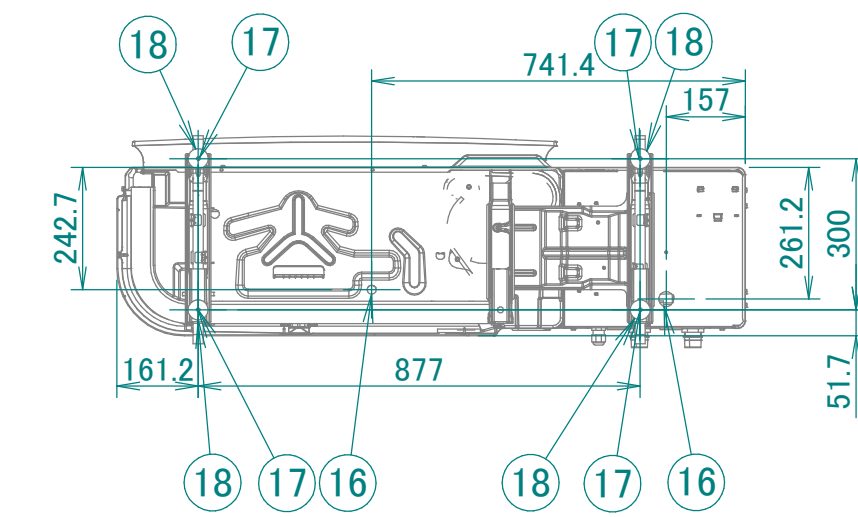

EBLA04-08EV3
EDLA04-08EV3
EBLA04-08E3V3
EDLA04-08E3V3

- ① Anschluss für Wassereinlass1"M
- ② Anschluss für Wasserauslass1"M
- ③ Kabeldurchführung (Niederspannungskabel)
- ④ Kabeldurchführung (Hochspannungskabel)
- ⑤ Kabeldurchführung (Stromversorgung)
- ⑥ Stromversorgung für Reserveheizung
- ⑦ Absperrventil/Filter (im Lieferumfang enthaltenes Zubehör)
- ⑧ Ablassventil Wasserkreislauf
- ⑨ Flusssensor
- ⑩ Ausdehnungsgefäß
- ⑪ Reserveheizung
- ⑫ Automatisches Entlüftungsventil
- ⑬ Raumheizungswasserdrucksensor
- ⑭ Sicherheitsventil
- ⑮ Pumpe
- ⑯ Entleerungsauslass
- ⑰ 4 Bohrungen für Ankerschrauben
- ⑱ Montagefuß

3D139356A