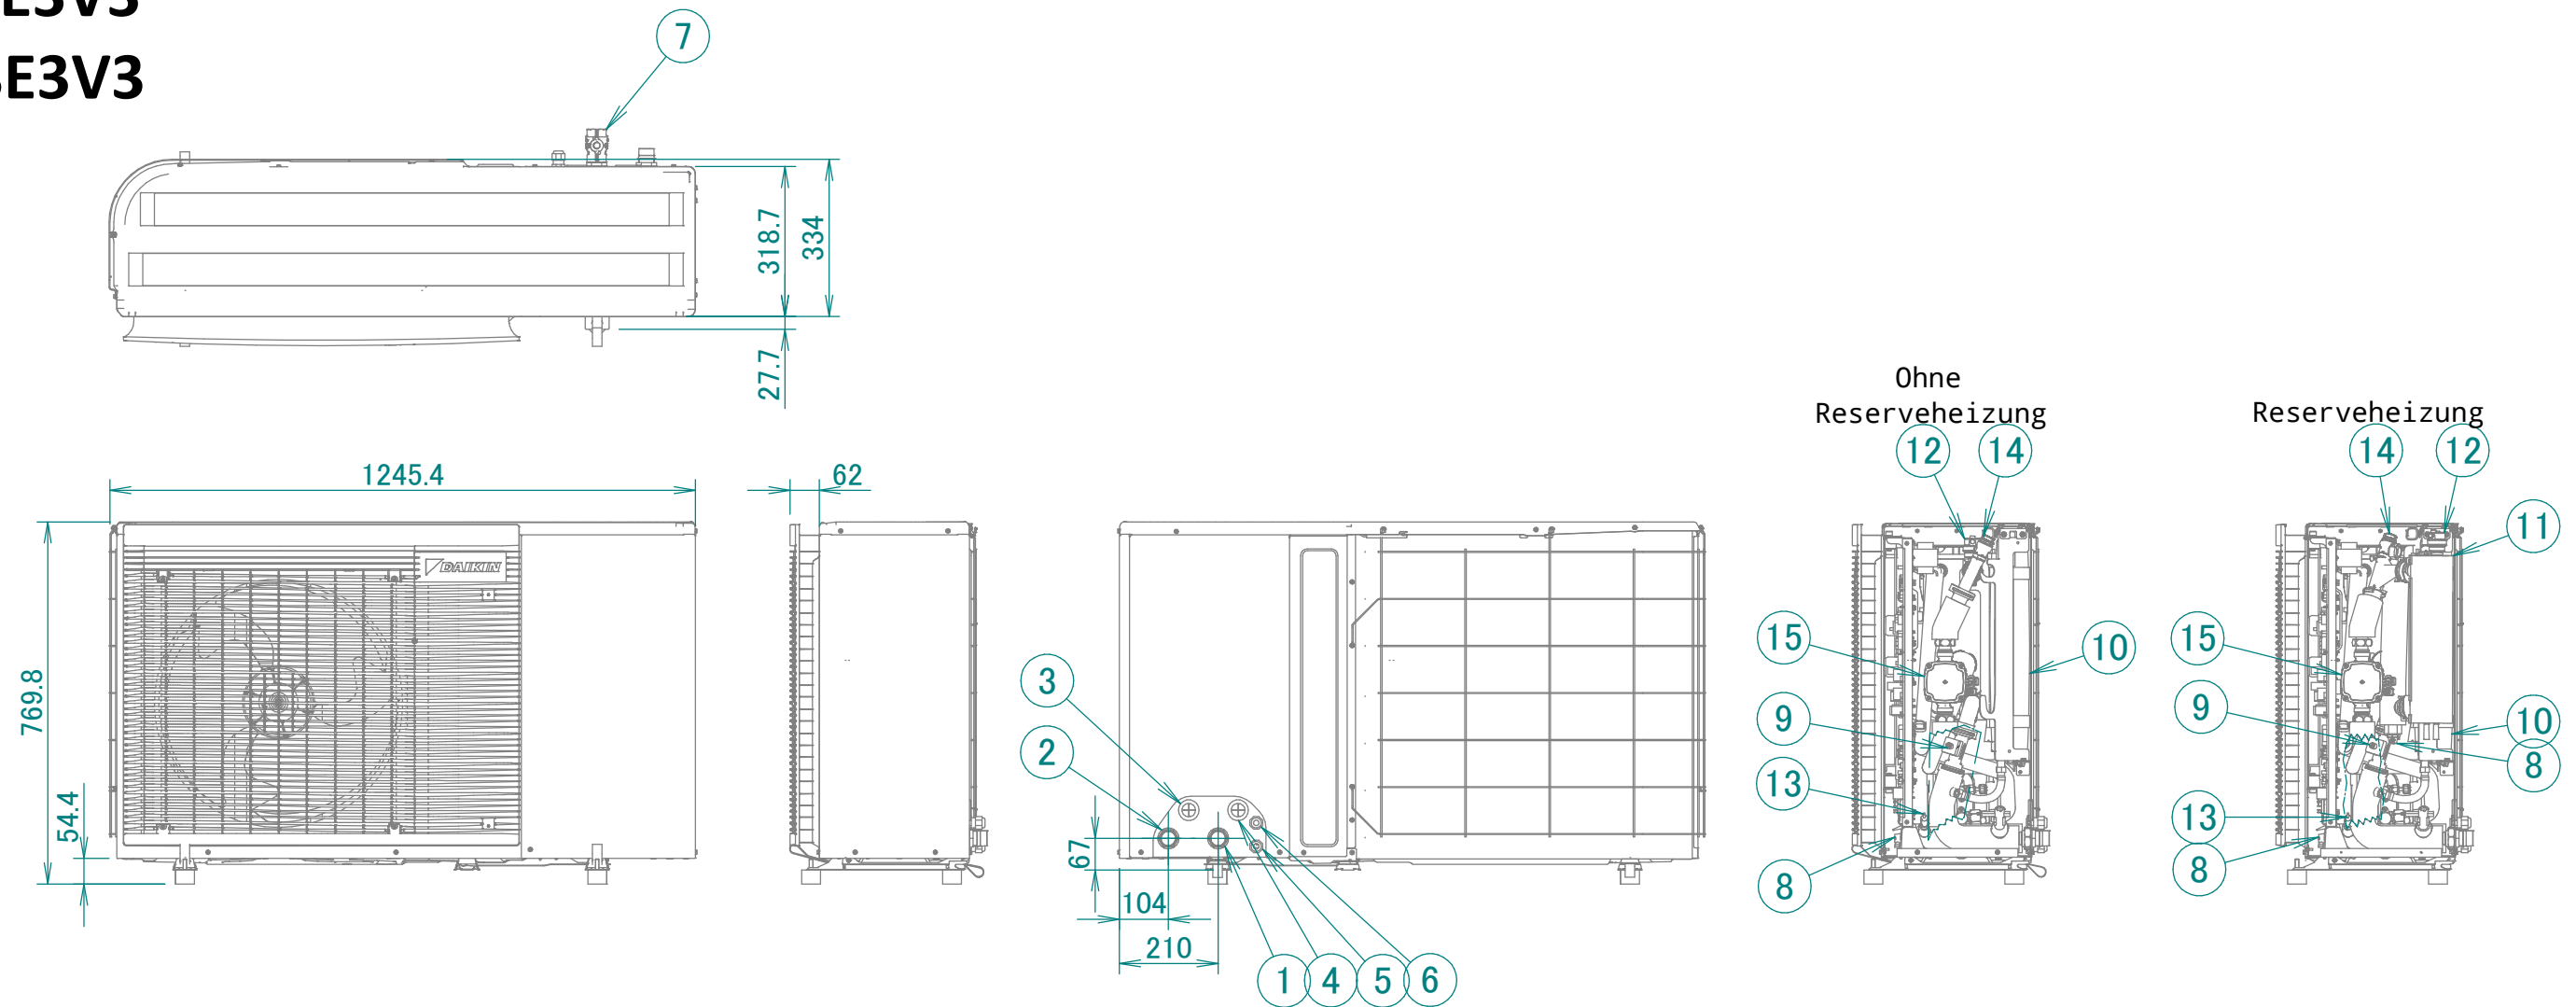

EBLA04-08EV3
EDLA04-08EV3
EBLA04-08E3V3
EDLA04-08E3V3

- ① Anschluss für Wassereinlass1"M
- ② Anschluss für Wasserauslass1"M
- ③ Kabeldurchführung (Niederspannungskabel)
- ④ Kabeldurchführung (Hochspannungskabel)
- ⑤ Kabeldurchführung (Stromversorgung)
- ⑥ Stromversorgung für Reserveheizung
- ⑦ Absperrventil/Filter (im Lieferumfang enthaltenes Zubehör)
- ⑧ Ablassventil Wasserkreislauf
- ⑨ Flusssensor
- ⑩ Ausdehnungsgefäß
- ⑪ Reserveheizung
- ⑫ Automatisches Entlüftungsventil
- ⑬ Raumheizungswasserdrucksensor
- ⑭ Sicherheitsventil
- ⑮ Pumpe
- ⑯ Entleerungsauslass
- ⑰ 4 Bohrungen für Ankerschrauben
- ⑱ Montagefuß

3D139356A