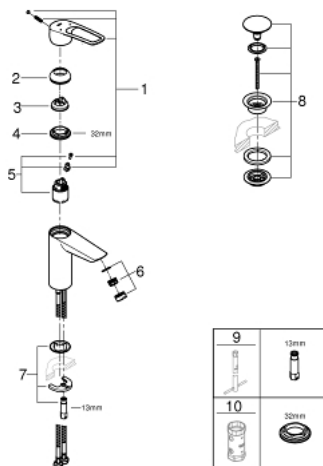

23 981 003 **EINHAND-WASCHTISCHBATTERIE, 1/2"**  
**M-SIZE**

**PRODUKTBESCHREIBUNG**

- Einlochmontage
- **offener Metall-Hebelgriff**
- GROHE SilkMove 35 mm Keramikkartusche
- variabel einstellbare Mengenbegrenzung
- **mit Temperaturbegrenzer**
- **Laminarstrahlregler 9 l/min**
- **GROHE FastFixation** Schnellbefestigungssystem
- **glatter Körper mit Push-open Ablaufgarnitur 1 1/4"**
- flexible Anschlussschläuche
- **Professional Edition**

23 981 003 **EINHAND-WASCHTISCHBATTERIE, 1/2"**  
**M-SIZE**

**ERSATZTEILE**

- 1: Hebel (Bestell-Nr. 48580000)
- 2: Kappe (Bestell-Nr. 46492000)
- 3: Temperaturbegrenzer (Bestell-Nr. 46375000)
- 4: Verschraubung (Bestell-Nr. 46460000)
- 5: Kartusche (Bestell-Nr. 46374000)
- 6: Laminar-Strahlregler (Bestell-Nr. 13960000)
- 7: Gegenverschraubung (Bestell-Nr. 46671000)
- 8: Ablaufgarnitur mit Druckstopfen (Bestell-Nr. 65807000)
- 9: Montageschlüssel (Bestell-Nr. 19017000)\*
- 10: Steckschlüssel (Bestell-Nr. 19332000)\*