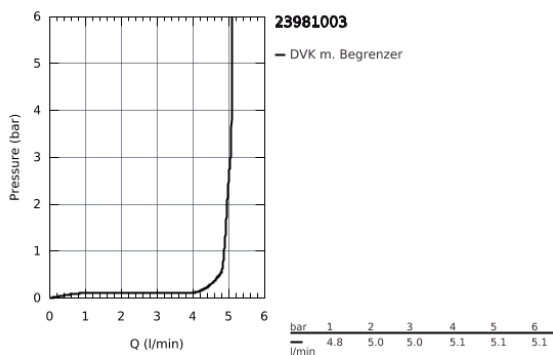

23 981 003 **EINHAND-WASCHTISCHBATTERIE, 1/2"**  
**M-SIZE**

**PRODUKTBESCHREIBUNG**

- Einlochmontage
- **offener Metall-Hebelgriff**
- GROHE SilkMove 35 mm Keramikkartusche
- variabel einstellbare Mengenbegrenzung
- **mit Temperaturbegrenzer**
- **Laminarstrahlregler 9 l/min**
- **GROHE FastFixation** Schnellbefestigungssystem
- **glatter Körper mit Push-open Ablaufgarnitur 1 1/4"**
- flexible Anschlussschläuche
- **Professional Edition**

23 981 003 **EINHAND-WASCHTISCHBATTERIE, 1/2"**  
**M-SIZE**

**ERSATZTEILE**

- 1: Hebel (Bestell-Nr. 48580000)
- 2: Kappe (Bestell-Nr. 46492000)
- 3: Temperaturbegrenzer (Bestell-Nr. 46375000)
- 4: Verschraubung (Bestell-Nr. 46460000)
- 5: Kartusche (Bestell-Nr. 46374000)
- 6: Laminar-Strahlregler (Bestell-Nr. 13960000)
- 7: Gegenverschraubung (Bestell-Nr. 46671000)
- 8: Ablaufgarnitur mit Druckstopfen (Bestell-Nr. 65807000)
- 9: Montageschlüssel (Bestell-Nr. 19017000)\*
- 10: Steckschlüssel (Bestell-Nr. 19332000)\*