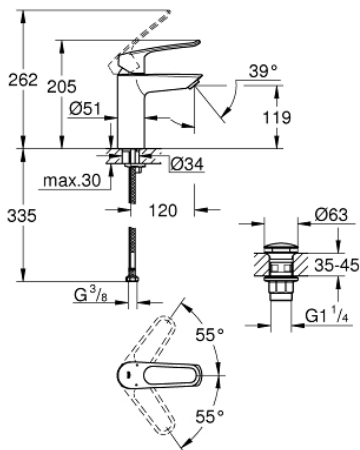

23 981 003 **EINHAND-WASCHTISCHBATTERIE, 1/2"**  
**M-SIZE**

**PRODUKTBESCHREIBUNG**

- Einlochmontage
- **offener Metall-Hebelgriff**
- GROHE SilkMove 35 mm Keramikkartusche
- variabel einstellbare Mengenbegrenzung
- **mit Temperaturbegrenzer**
- **Laminarstrahlregler 9 l/min**
- **GROHE FastFixation** Schnellbefestigungssystem
- **glatter Körper mit Push-open Ablaufgarnitur 1 1/4"**
- flexible Anschlussschläuche
- **Professional Edition**

23 981 003 **EINHAND-WASCHTISCHBATTERIE, 1/2"**  
**M-SIZE**

**ERSATZTEILE**

- 1: Hebel (Bestell-Nr. 48580000)
- 2: Kappe (Bestell-Nr. 46492000)
- 3: Temperaturbegrenzer (Bestell-Nr. 46375000)
- 4: Verschraubung (Bestell-Nr. 46460000)
- 5: Kartusche (Bestell-Nr. 46374000)
- 6: Laminar-Strahlregler (Bestell-Nr. 13960000)
- 7: Gegenverschraubung (Bestell-Nr. 46671000)
- 8: Ablaufgarnitur mit Druckstopfen (Bestell-Nr. 65807000)
- 9: Montageschlüssel (Bestell-Nr. 19017000)\*
- 10: Steckschlüssel (Bestell-Nr. 19332000)\*