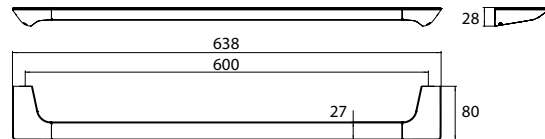

### Badetuchhalter, 600 mm chrom

Art.-Nr.1660 001 60