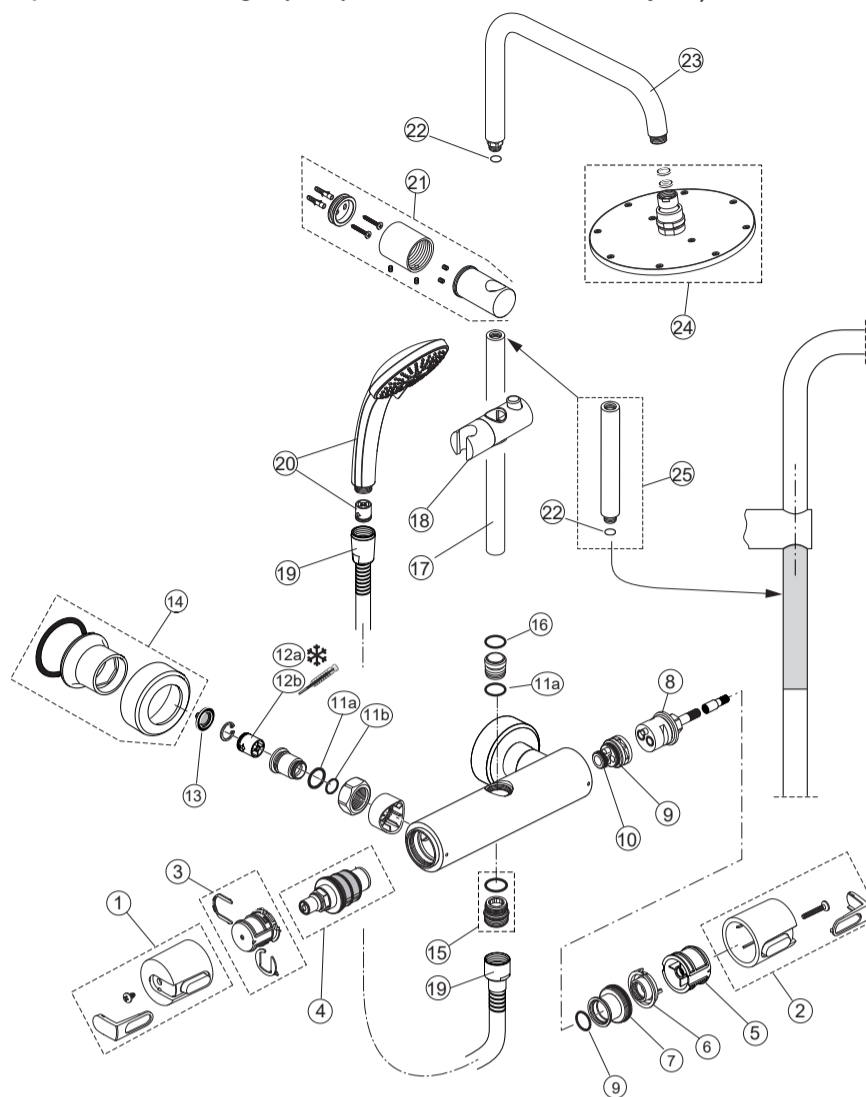

Spare Parts / Ersatzteile / Pièces de recharge / Pezzi di Ricambio / Piezas de requesto /  
 Parte de reposição / Reserveonderdelen / Reservdelar / Reservedeler / Varaosat /  
 Vraosat / Varahlutir / Ανταλλακτικά / Yedek Parçalar / Náhradní díly / Náhradné diely /  
 Nadomestni deli / Резервни части / Запчасти / Części Zapasowe / Pieśe de schimb  
 / Rendelhető alkatrészek / Запасни частини / Reservni delovi / Резервни делови /  
 Резервни делови / Atsarginių dalių / Tellitavad varuosad / Rezervju daju

Pos.	Part No.				
1	A 962 870 AA	8a	A 962 568 NU	14	B 961 016 AA
2	A 861 296 AA	9	A 962 529 NU	15	A 963 651 NU
3	A 963 427 NU	10	A 961 332 NU	16	A 860 933 NU
4	A 962 229 NU	11a	A 961 810 NU	17	A 861 143 AA
5	A 963 432 NU	11b	F 960 894 NU	18	A 860 807 AA
6	A 962 563 NU	12	A 962 594 NU	19	A 4109 AA
7	A 963 299 NU	13	A 962 595 NU	20	B 9403AA
				21	F 960 891 AA
				22	A 962 218 NU
				23	F 961 146 AA
				24	B 9442 AA
				25	A 860 873 AA

<b>P</b> bar	MAX. 10	5	<b>Q</b> (3 bar)
<b>T</b> °C	MAX. 80	65 55	l/min
		8	11