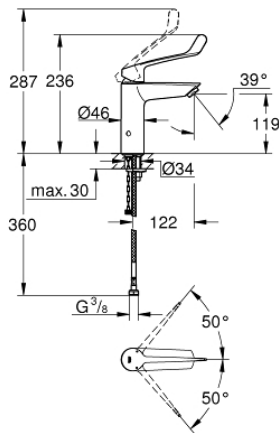

23 985 003 **EINHAND-WASCHTISCHBATTERIE, 1/2"**
M-SIZE

PRODUKTBESCHREIBUNG

- **mit thermischem Verbrühschutz**
- Maximaltemperatur einstellbar
- **thermische Desinfektion** ohne erneute Temperatureinstellung
- Inklusive Entriegelungsschlüssel für thermische Desinfektion
- Einlochmontage
- **langer Metall-Hebelgriff**
- GROHE SilkMove 28 mm Keramikkartusche
- variabel einstellbare Mengenbegrenzung
- **GROHE Zero** getrennte innenliegende Wasserwege - kein Kontakt mit Blei oder Nickel innerhalb der Armatur
- eingebaute Rückflussverhinderer
- Schmutzfangsiebe
- **GROHE EcoJoy** 4.2 l/min laminar flow straightener
- **GROHE FastFixation** Schnellbefestigungssystem
- **glatter Körper**
- flexible Anschlussschläuche
- max. Druckdifferential 5:1
- **Professional Edition**

23 985 003 **EINHAND-WASCHTISCHBATTERIE, 1/2"**
M-SIZE

ERSATZTEILE

- 1: Hebel (Bestell-Nr. 48576000)
 - 2: Kappe (Bestell-Nr. 46116000)
 - 3: Kartusche (Bestell-Nr. 48518000)
 - 4: Laminar-Strahlregler (Bestell-Nr. 13960000)
 - 5: Ersatzteilset (Bestell-Nr. 48578000)
 - 6: Gegenverschraubung (Bestell-Nr. 46645000)
 - 7: Rückflussverhinderer (Bestell-Nr. 4257200M)
 - 8: Filter (Bestell-Nr. 4241300M)
 - 9: Ablaufgarnitur mit Druckstopfen (Bestell-Nr. 65807000)*
 - 10: Montageschlüssel (Bestell-Nr. 19017000)*
- *Sonderzubehör