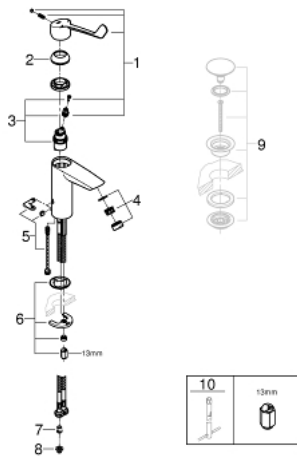

23 985 003 **EINHAND-WASCHTISCHBATTERIE, 1/2"**
M-SIZE

PRODUKTBESCHREIBUNG

- **mit thermischem Verbrühschutz**
- Maximaltemperatur einstellbar
- **thermische Desinfektion** ohne erneute Temperatureinstellung
- Inklusive Entriegelungsschlüssel für thermische Desinfektion
- Einlochmontage
- **langer Metall-Hebelgriff**
- GROHE SilkMove 28 mm Keramikkartusche
- variabel einstellbare Mengenbegrenzung
- **GROHE Zero** getrennte innenliegende Wasserwege - kein Kontakt mit Blei oder Nickel innerhalb der Armatur
- eingebaute Rückflussverhinderer
- Schmutzfangsiebe
- **GROHE EcoJoy** 4.2 l/min laminar flow straightener
- **GROHE FastFixation** Schnellbefestigungssystem
- **glatter Körper**
- flexible Anschlussschläuche
- max. Druckdifferential 5:1
- **Professional Edition**

23 985 003 **EINHAND-WASCHTISCHBATTERIE, 1/2"**
M-SIZE

ERSATZTEILE

- 1: Hebel (Bestell-Nr. 48576000)
 - 2: Kappe (Bestell-Nr. 46116000)
 - 3: Kartusche (Bestell-Nr. 48518000)
 - 4: Laminar-Strahlregler (Bestell-Nr. 13960000)
 - 5: Ersatzteilset (Bestell-Nr. 48578000)
 - 6: Gegenverschraubung (Bestell-Nr. 46645000)
 - 7: Rückflussverhinderer (Bestell-Nr. 4257200M)
 - 8: Filter (Bestell-Nr. 4241300M)
 - 9: Ablaufgarnitur mit Druckstopfen (Bestell-Nr. 65807000)*
 - 10: Montageschlüssel (Bestell-Nr. 19017000)*
- *Sonderzubehör