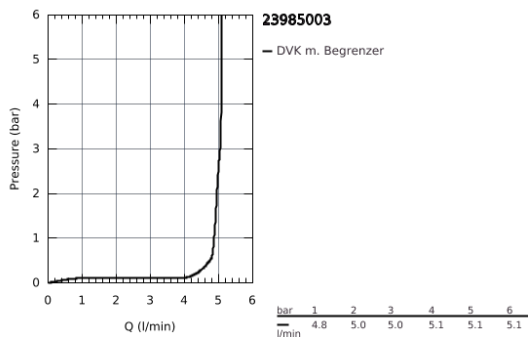

23 985 003 **EINHAND-WASCHTISCHBATTERIE, 1/2"**
M-SIZE

PRODUKTBESCHREIBUNG

- **mit thermischem Verbrühschutz**
- Maximaltemperatur einstellbar
- **thermische Desinfektion** ohne erneute Temperatureinstellung
- Inklusive Entriegelungsschlüssel für thermische Desinfektion
- Einlochmontage
- **langer Metall-Hebelgriff**
- GROHE SilkMove 28 mm Keramikkartusche
- variabel einstellbare Mengenbegrenzung
- **GROHE Zero** getrennte innenliegende Wasserwege - kein Kontakt mit Blei oder Nickel innerhalb der Armatur
- eingebaute Rückflussverhinderer
- Schmutzfangsiebe
- **GROHE EcoJoy** 4.2 l/min laminar flow straightener
- **GROHE FastFixation** Schnellbefestigungssystem
- **glatter Körper**
- flexible Anschlussschläuche
- max. Druckdifferential 5:1
- **Professional Edition**

23 985 003 **EINHAND-WASCHTISCHBATTERIE, 1/2"**
M-SIZE

ERSATZTEILE

- 1: Hebel (Bestell-Nr. 48576000)
 - 2: Kappe (Bestell-Nr. 46116000)
 - 3: Kartusche (Bestell-Nr. 48518000)
 - 4: Laminar-Strahlregler (Bestell-Nr. 13960000)
 - 5: Ersatzteilset (Bestell-Nr. 48578000)
 - 6: Gegenverschraubung (Bestell-Nr. 46645000)
 - 7: Rückflussverhinderer (Bestell-Nr. 4257200M)
 - 8: Filter (Bestell-Nr. 4241300M)
 - 9: Ablaufgarnitur mit Druckstopfen (Bestell-Nr. 65807000)*
 - 10: Montageschlüssel (Bestell-Nr. 19017000)*
- *Sonderzubehör