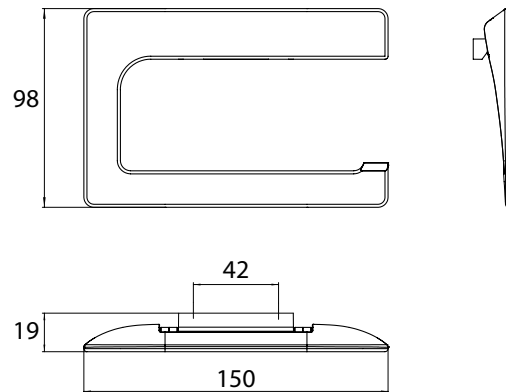

### Papierhalter chrom

Art.-Nr.1600 001 01