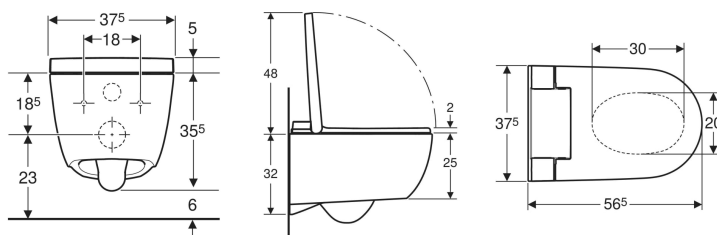

Geberit AquaClean Alba WC-Kompletanlage Wand-WC

Beispielbild

Verwendungszwecke

- Zur komfortablen WC-Benutzung
- Zum pflegenden Reinigen mit Wasser im Analbereich

Eigenschaften

- Warmwasserbereitung über Warmwasserspeicher
- Analdusche mit WhirlSpray-Duschtechnologie
- Duschstrahlstärke in fünf Stufen einstellbar
- Temperatur des Duschwassers mit Geberit Home App einstellbar
- Duscharm mit Geberit Home App in fünf Stufen positionierbar
- Oszillierdusche (automatische Vor- und Rückwärtsbewegung des Duscharsms) einstellbar
- Automatische Vor- und Nachreinigung der Duschküse mit Frischwasser
- Entkalkungsprogramm
- Spülrandlose WC-Keramik mit TurboFlush-Spültechnik
- Tiefspül-WC
- Benutzererkennung
- WC-Sitzring und WC-Deckel mit SoftClosing
- WC-Deckel mit SoftOpening
- Funktionen über Fernbedienung auslösbar
- Mit Geberit Home App kompatibel
- Wasseranschluss seitlich links verdeckt hinter WC-Keramik

- Netzanschluss mit dreiadrigter flexibler Mantelleitung, seitlich rechts verdeckt hinter WC-Keramik
- Wasseranschluss extern, seitlich links mit Zubehör möglich
- Netzanschluss extern, mit Steckdose rechts möglich
- Zulassung nach (DIN) EN 1717 / (DIN) EN 13077

Technische Daten

Schutzart	IPX4
Schutzklasse	I
Nennspannung	230 V AC
Netzfrequenz	50 Hz
Leistungsaufnahme	850 W
Leistungsaufnahme Standby	≤ 0.5 W
Fließdruck	50–1000 kPa
Betriebstemperatur	5–40 °C
Wassertemperatur Einstellbereich	34–40 °C
Berechnungsdurchfluss	0.02 l/s
Mindestfließdruck für Berechnungsdurchfluss	50 kPa
Duschdauer	20 s
Maximale Belastung WC-Sitz	150 kg

Lieferumfang

- Wasseranschlusset für Sigma und Omega UP-Spülkästen 12 cm, Einbauhöhe 112 cm
- Kupplungsbuchse für Netzanschluss
- Schallschutzset
- Fernbedienung mit Wandhalterung und Batterie CR2032
- Befestigungsmaterial