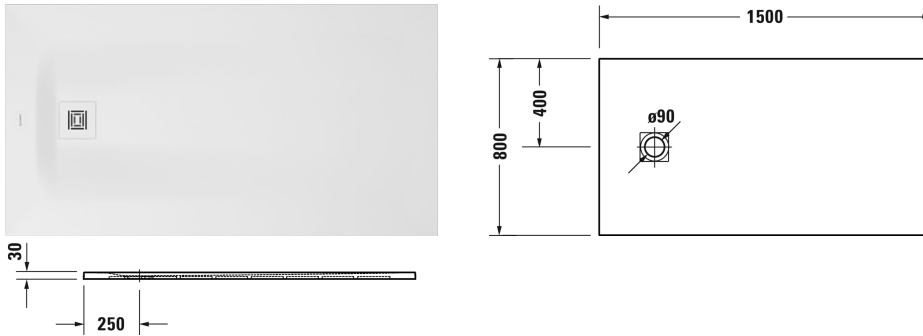

Sustano Duschwanne # 720283620000000 / 720283630000000  
 / 720283640000000 / 720283650000000 / 720283730000000 /  
 720283740000000

|< 1500 mm >|

Duschwanne	Größe	Gewicht	Bestellnummer
Rechteck, DuraSolid® Nature, 30 mm			
<b>Farben</b>			
62 Cream Matt 63 Hellgrau Matt 64 Greige Matt 65 Dunkelgrau Matt 73 Weiß Glänzend 74 Weiß Matt			
<b>Variante</b>			
Duschwanne	1500 x 800 mm	20,000 Kilogramm	720283620000000
Duschwanne	1500 x 800 mm	20,000 Kilogramm	720283630000000
Duschwanne	1500 x 800 mm	20,000 Kilogramm	720283640000000
Duschwanne	1500 x 800 mm	20,000 Kilogramm	720283650000000
Duschwanne	1500 x 800 mm	20,000 Kilogramm	720283730000000
Duschwanne	1500 x 800 mm	20,000 Kilogramm	720283740000000
<b>Zubehör für Duschwanne</b>			
Duschwannenablauf Abgang waagrecht, *			791291
Duschwannenablauf Abgang waagrecht			791290

Alle Zeichnungen enthalten alle notwendigen Maße (mm), die den üblichen Toleranzen unterliegen. Exakte Maße können nur am Produkt abgenommen werden.