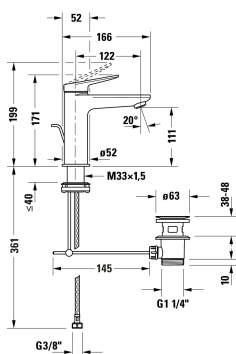

Alle Zeichnungen enthalten alle notwendigen Maße (mm), die den üblichen Toleranzen unterliegen. Exakte Maße können nur am Produkt abgenommen werden.

Wave Einhebel-Waschtismischer M # WA10200010.. /
WA10200010.. / WA10200010.. / WA10200010..