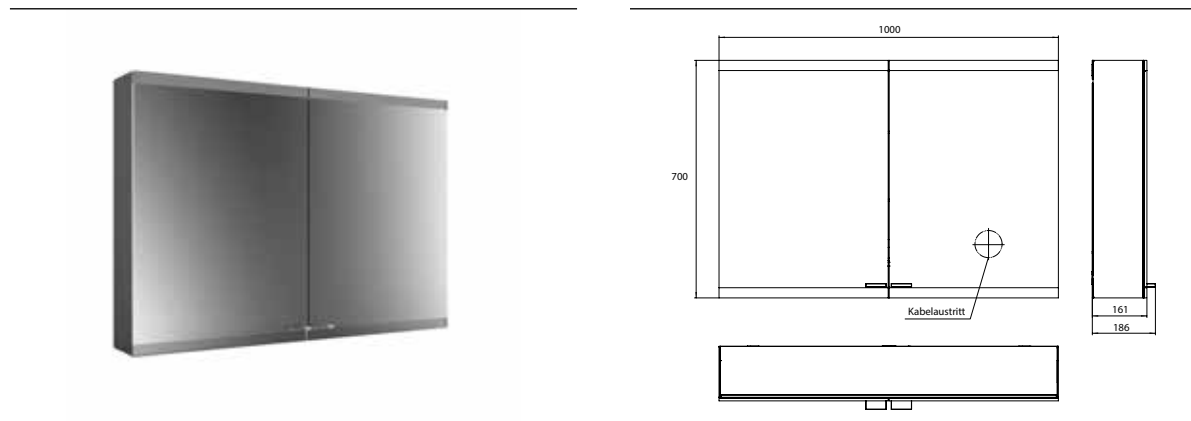

PRODUKTINFORMATION

Lichtspiegelschrank evo, 1.000 mm, 2 Türen, Aufputzmodell, IP 20 schwarz, mit light system, ohne Spiegelheizung

Art.-Nr.9397 133 05

Mit emco light system: Bedienung der Funktionen Ein/Aus, Lichtstärke, Lichtfarbe (2.700 bis 6.500 K) und Szenenauswahl (Cosmetic, Energizing, Relaxing) über App, Controller oder direkt am Touch-Bedienfeld. Vernetzung verschiedener Lichtquellen über Bluetooth. Detailinformationen zum emco light system unter www.emco-bath.com. Ohne emco light system: 2 Lichttaster (Helligkeit und Lichtfarbe - kalt/warm - stufenlos dimmbar), Waagerechte LED-Beleuchtung, verspiegelte Rückwand, 2 stufenlos einstellbare Glasablagen, 2 Steckdosen, Höhe: 700 mm