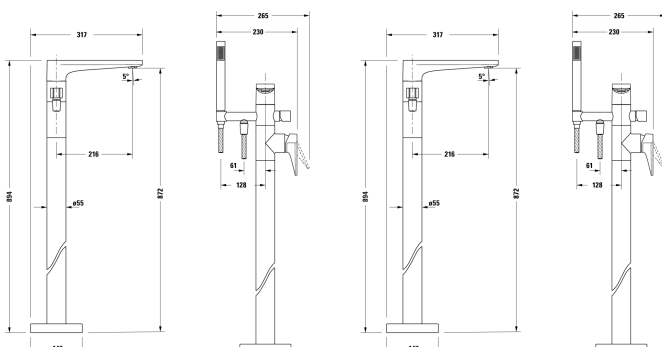

**Tulum Einhebel-Wannenmischer bodenstehend # TU52500000.. / TU52500000..**

|< 894 mm >|

Einhebel-Wannenmischer bodenstehend	Größe	Gewicht	Bestellnummer
Anschlussart: Grundkörper, mit Umstellventil, Brausehalter integriert, Rückflussverhinderer im Schlauchanschluss, empfohlener Betriebsdruck 1 - 5 bar, im Lieferumfang enthalten: Brauseschlauch und Stabbrause, 894 mm			
<b>Farben</b>			
10 Chrom 46 Schwarz Matt			
<b>Variante</b>			
Chrom			TU52500000..
Schwarz Matt			TU52500000..
<b>Notwendiges Zubehör</b>			
Grundkörper Einhebel-Wannenmischer bodenstehend Anschlussgröße DN15, zur Montage auf dem Rohfußboden			GK5900007

Alle Zeichnungen enthalten alle notwendigen Maße (mm), die den üblichen Toleranzen unterliegen. Exakte Maße können nur am Produkt abgenommen werden.

**Tulum Einhebel-Wannenmischer bodenstehend # TU52500000..  
/ TU52500000..**

---

|< 894 mm >|