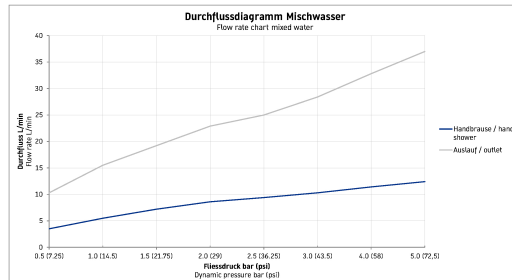

**Tulum Einhebel-Wannenmischer bodenstehend # TU52500000.. / TU52500000..**

|< 894 mm >|

Einhebel-Wannenmischer bodenstehend	Größe	Gewicht	Bestellnummer
Anschlussart: Grundkörper, mit Umstellventil, Brausehalter integriert, Rückflussverhinderer im Schlauchanschluss, empfohlener Betriebsdruck 1 - 5 bar, im Lieferumfang enthalten: Brauseschlauch und Stabbrause, 894 mm			
<b>Farben</b>			
10 Chrom 46 Schwarz Matt			
<b>Variante</b>			
Chrom			TU52500000..
Schwarz Matt			TU52500000..
<b>Notwendiges Zubehör</b>			
Grundkörper Einhebel-Wannenmischer bodenstehend Anschlussgröße DN15, zur Montage auf dem Rohfußboden			GK5900007

Alle Zeichnungen enthalten alle notwendigen Maße (mm), die den üblichen Toleranzen unterliegen. Exakte Maße können nur am Produkt abgenommen werden.

**Tulum Einhebel-Wannenmischer bodenstehend # TU52500000..  
/ TU52500000..**

---

|< 894 mm >|