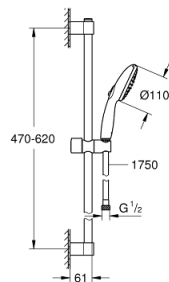

27 598 003 TEMPESTA 110 BRAUSESTANGENSET 2 STRAHLARTEN (RAIN, JET)

PRODUKTBESCHREIBUNG

- Farbe: chrom
- bestehend aus:
 - Handbrause Tempesta 110 (27 597)
 - Brausestange Tempesta 600 mm (27 523)
 - Relaxflex Brauseschlauch 1.750 mm (28 154)
 - GROHE SmartSwitch Strahlumstellung per Drehscheibe
 - GROHE DreamSpray Perfektes Strahlbild
 - GROHE Long-Life Oberfläche
 - GROHE FastFixation obere Konsole variabel zur Anpassung an vorhandene Bohrlöcher
 - SpeedClean Antikalk-System
 - Innenliegende Wasserführung
 - ShockProof Silikonring schützt vor Beschädigung bei Herunterfallen der Brause
- Maximaler Durchfluss (bei 3 bar): 13.5 l/min

Pure Freude
an Wasser

27 598 003 TEMPESTA 110 BRAUSESTANGENSET 2 STRAHLARTEN (RAIN, JET)

Keine Explosionszeichnung verfügbar

ERSATZTEILE, April 2020 – jetzt

- 1: Brausestangenhalter (Bestell-Nr. 48607000)
 - 2: Gleitelement (Bestell-Nr. 48609000)
 - 3: Brausestangenhalter (Bestell-Nr. 48608000)
 - 4: Sieb (Bestell-Nr. 0700200M)
 - 5: Ausgleichsscheibe (Bestell-Nr. 48543001)*
- *Sonderzubehör