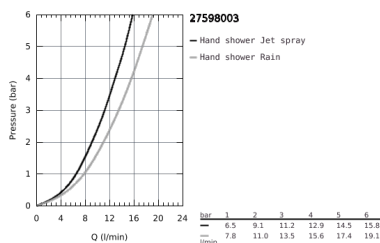

27 598 003 TEMPESTA 110 BRAUSESTANGENSET 2 STRAHLARTEN (RAIN, JET)

PRODUKTBESCHREIBUNG

- Farbe: chrom
- bestehend aus:
 - Handbrause Tempesta 110 (27 597)
 - Brausestange Tempesta 600 mm (27 523)
 - Relaxflex Brauseschlauch 1.750 mm (28 154)
 - GROHE SmartSwitch Strahlumstellung per Drehscheibe
 - GROHE DreamSpray Perfektes Strahlbild
 - GROHE Long-Life Oberfläche
 - GROHE FastFixation obere Konsole variabel zur Anpassung an vorhandene Bohrlöcher
 - SpeedClean Antikalk-System
 - Innenliegende Wasserführung
 - ShockProof Silikonring schützt vor Beschädigung bei Herunterfallen der Brause
- Maximaler Durchfluss (bei 3 bar): 13.5 l/min