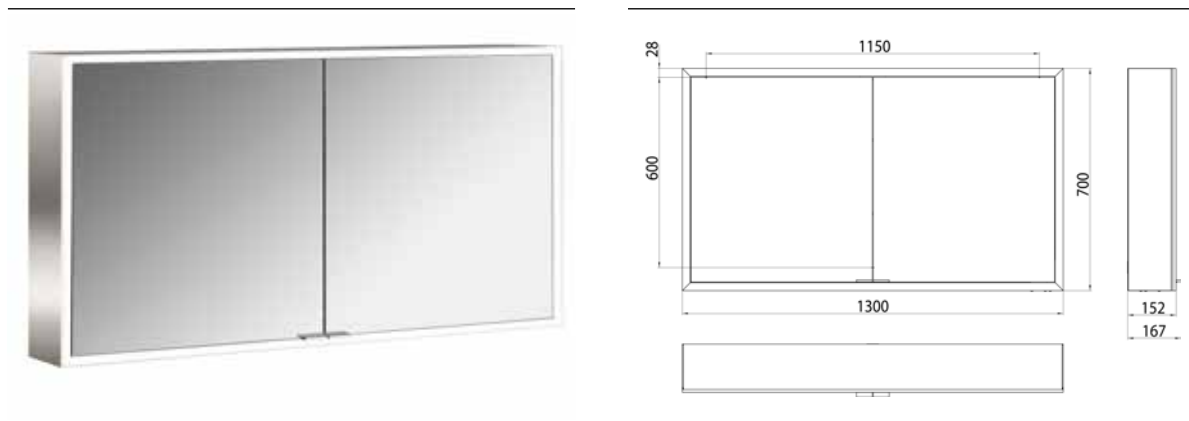

PRODUKTINFORMATION

Lichtspiegelschrank prime, 1.300 mm, 2 Türen, Aufputzmodell, IP 20 Rückwand spiegel

Art.-Nr.9497 060 85

mit Lichtpaket, Seitenwand verspiegelt, mit verspiegelter- oder weißer Glasrückwand, 2 stufenlos einstellbare Ablagen, 2 Türen, 2 Steckdosen und 2 Lichttaster (Helligkeit und Lichtfarbe - kalt/warm - stufenlos dimmbar), Höhe: 700 mm, LED-Beleuchtung rundum, Energieeffizienzklasse: A - A++