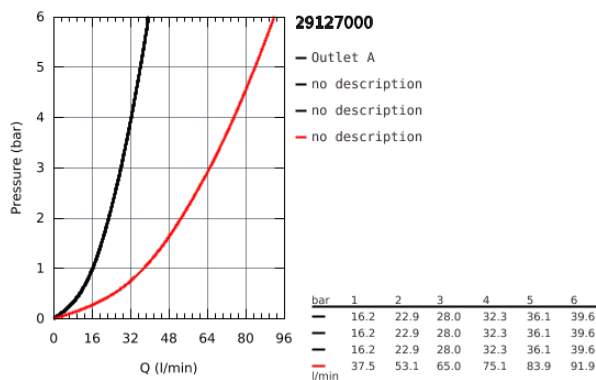

### PRODUKTBESCHREIBUNG

- Farbe: chrom
- Fertigmontageset für
- GROHE Rapido SmartBox (35 600/35 604)
- Wandrosette aus Metall mit GROHE FastFixation mit verdeckter Rosetten- und Schaftabdichtung, verdeckte Befestigung, nachträglich 6° ausrichtbar
- GROHE Long-Life Oberfläche
- GROHE SmartControl: An/Aus per Knopfdruck und Volumensteuerung durch Drehen
- auswechselbare Symbole
- GROHE ProGrip mit Rändelstruktur
- gleichzeitige Nutzung mehrerer Verbraucher
- ohne Rohbau-Set
- Durchfluss: Abgang D = 28 l/min, Abgang E = 28 l/min, Abgang A = 28 l/min, Abgänge D + E + A = 65 l/min