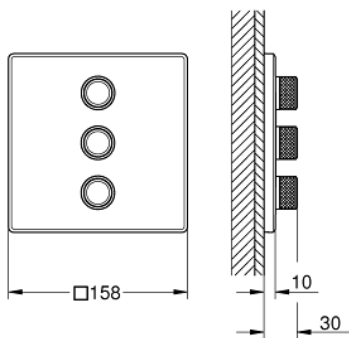

### PRODUKTBESCHREIBUNG

- Farbe: chrom
- Fertigmontageset für
- GROHE Rapido SmartBox (35 600/35 604)
- Wandrosette aus Metall mit GROHE FastFixation mit verdeckter Rosetten- und Schaftabdichtung, verdeckte Befestigung, nachträglich 6° ausrichtbar
- GROHE Long-Life Oberfläche
- GROHE SmartControl: An/Aus per Knopfdruck und Volumensteuerung durch Drehen
- auswechselbare Symbole
- GROHE ProGrip mit Rändelstruktur
- gleichzeitige Nutzung mehrerer Verbraucher
- ohne Rohbau-Set
- Durchfluss: Abgang D = 28 l/min, Abgang E = 28 l/min, Abgang A = 28 l/min, Abgänge D + E + A = 65 l/min