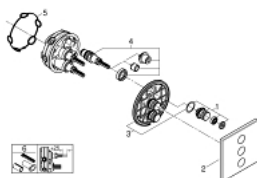

29 127 000 GROHTHERM SMARTCONTROL 3-FACH UNTERPUTZVENTIL

ERSATZTEILE, September 2016 – jetzt

- 1: Druckknopfbetätigung (Bestell-Nr. 48361000)
- 2: Rosette (Bestell-Nr. 48368000)
- 3: Montageplatte (Bestell-Nr. 48365000)
- 4: Kartusche (Bestell-Nr. 48359000)
- 4.1: Spindel (Bestell-Nr. 49088000)
- 5: Dichtung (Bestell-Nr. 48360000)
- 6: Universal-Verlängerungsset 25 mm (Bestell-Nr. 14048000)*

*Sonderzubehör