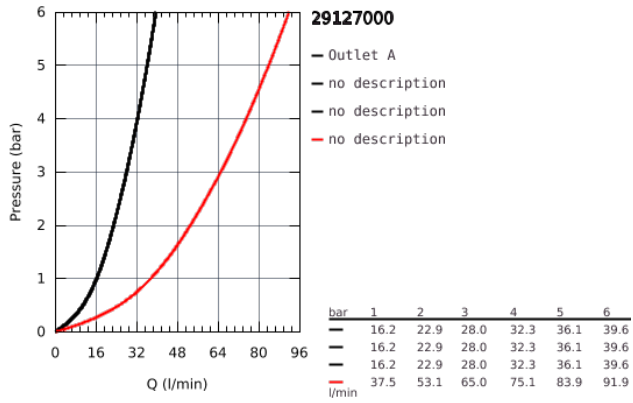

29 127 000 GROHTHERM SMARTCONTROL 3-FACH UNTERPUTZVENTIL