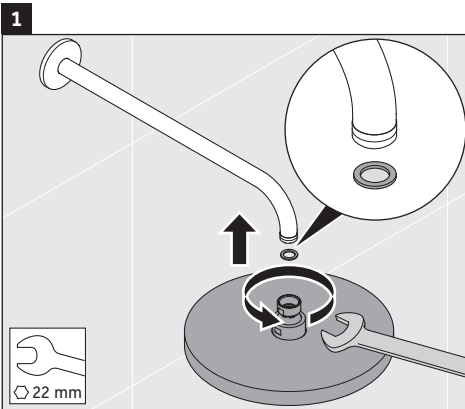

Fejzuhany

Stropna tuš-glava

Pălărie de duș

Zgornja prha

Горен душ

Griestu duša

Dušo galva

Tepe Duşu

頂噴花洒

헤드 스프레이

ヘッドシャワー

الدش العلوي

UV0660 022, # UV0660 017, # UV0662 017, # UV0660 018, # UV0662 018,

UV0660 019, # UV0660 020, # UV0660 021, # UV0660 030, # UV0660 031

DURAVIT AG
P.O. Box 240
Werderstr. 36
78132 Hornberg
Germany
Phone +49 78 33 70 0
Fax +49 78 33 70 289
info@duravit.com
www.duravit.com