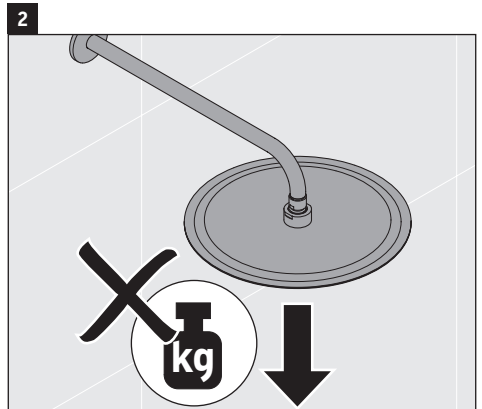

頂噴花洒

헤드 스프레이

ヘッドシャワー

الدش العلوي

UV0660 022, # UV0660 017, # UV0662 017, # UV0660 018, # UV0662 018,

UV0660 019, # UV0660 020, # UV0660 021, # UV0660 030, # UV0660 031

DURAVIT AG
P.O. Box 240
Werderstr. 36
78132 Hornberg
Germany
Phone +49 78 33 70 0
Fax +49 78 33 70 289
info@duravit.com
www.duravit.com