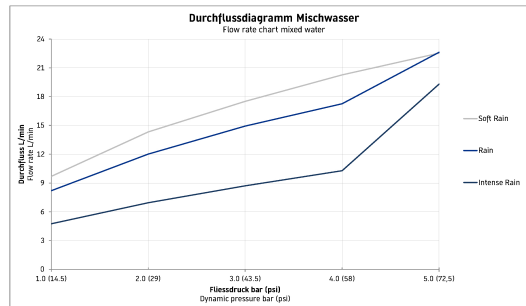

Armaturen Zubehör Handbrause 3jet 110 # UV0650016

Handbrause 3jet 110	Größe	Gewicht	Bestellnummer
Anschlussgewinde G 1/2", Silikonknochen zur einfachen Reinigung, Strahlarten: Soft Rain, Rain, Intense Rain, Strahlartenumstellung durch drehbare Strahlscheibe			
Farben			
Variante			

Alle Zeichnungen enthalten alle notwendigen Maße (mm), die den üblichen Toleranzen unterliegen. Exakte Maße können nur am Produkt abgenommen werden.