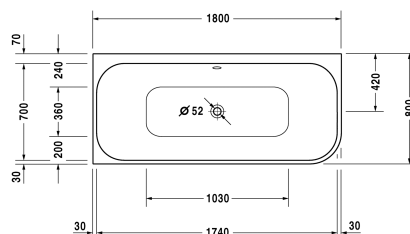

## Happy D.2 Badewanne # 700316000000000

| < 1800 mm > |

| Badewanne   | Größe         | Gewicht          | Bestellnummer   |
|---|---------------|------------------|-----------------|
| Ecke links, mit zwei Rückenschragen, mit angeformter Acrylverkleidung und Gestell, Sanitäracryl, Füllmenge 180 Liter  |               |                  |                 |
| <b>Farben</b>   |               |                  |                 |
| 00 Weiß   |               |                  |                 |
| <b>Variante</b>   |               |                  |                 |
| Basiswanne  | 1800 x 800 mm | 64,000 Kilogramm | 700316000000000 |
| <b>Infobox</b>  |               |                  |                 |
| Bitte beachten Sie, dass die angeformte Verkleidung bedingt durch den Herstellungsprozess eine Entformungsschräge aufweist, d.h. nicht senkrecht nach unten verläuft        |               |                  |                 |
| <b>Passende Ausstattung</b>   |               |                  |                 |
| LED-Farbleucht mit Fernbedienung für Badewannen, (weiß -00, chrom -10)  |               |                  | 790840          |
| Wannengriff chrom   |               |                  | 792804          |
| <b>Passende Produkte</b>  |               |                  |                 |
| Wandprofil zur Schalldämmung, Länge: 3300 mm,   |               |                  | 790104          |
| Nackenkissen für Happy D.2, Paiova 5, Material: Polyurethan, weiß,  |               |                  | 790009          |
| Ab- und Überlaufgarnitur Quadroval für Badewannen mit zentralem Ablauf, mit flexiblem Ablaufschlauch, Ablaufdurchmesser 52 mm, Bowdenzuglänge 700 mm,                       |               |                  | 791219          |
| Ab- und Überlaufgarnitur Quadroval mit Wanneneinlauf, für Badewannen mit zentralem Ablauf, mit flexiblem Ablaufschlauch, Ablaufdurchmesser 52 mm, *, Bowdenzuglänge 700 mm, |               |                  | 791220          |