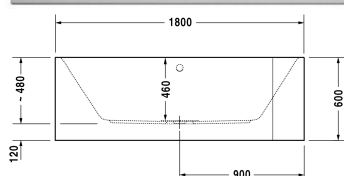

## Happy D.2 Badewanne # 700316000000000

| < 1800 mm > |

| Badewanne   | Größe         | Gewicht          | Bestellnummer   |
|---|---------------|------------------|-----------------|
| Ecke links, mit zwei Rückenschragen, mit angeformter Acrylverkleidung und Gestell, Sanitäracryl, Füllmenge 180 Liter  |               |                  |                 |
| <b>Farben</b>   |               |                  |                 |
| 00 Weiß   |               |                  |                 |
| <b>Variante</b>   |               |                  |                 |
| Basiswanne  | 1800 x 800 mm | 64,000 Kilogramm | 700316000000000 |
| <b>Infobox</b>  |               |                  |                 |
| Bitte beachten Sie, dass die angeformte Verkleidung bedingt durch den Herstellungsprozess eine Entformungsschräge aufweist, d.h. nicht senkrecht nach unten verläuft        |               |                  |                 |
| <b>Passende Ausstattung</b>   |               |                  |                 |
| LED-Farbleucht mit Fernbedienung für Badewannen, (weiß -00, chrom -10)  |               |                  | 790840          |
| Wannengriff chrom   |               |                  | 792804          |
| <b>Passende Produkte</b>  |               |                  |                 |
| Wandprofil zur Schalldämmung, Länge: 3300 mm,   |               |                  | 790104          |
| Nackenkissen für Happy D.2, Paiova 5, Material: Polyurethan, weiß,  |               |                  | 790009          |
| Ab- und Überlaufgarnitur Quadroval für Badewannen mit zentralem Ablauf, mit flexiblem Ablaufschlauch, Ablaufdurchmesser 52 mm, Bowdenzuglänge 700 mm,                       |               |                  | 791219          |
| Ab- und Überlaufgarnitur Quadroval mit Wanneneinlauf, für Badewannen mit zentralem Ablauf, mit flexiblem Ablaufschlauch, Ablaufdurchmesser 52 mm, *, Bowdenzuglänge 700 mm, |               |                  | 791220          |