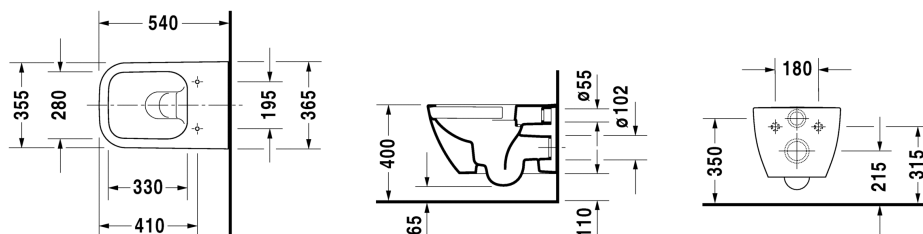

Happy D.2 Wand-WC Duravit Rimless® # 222209..00 /
222209..00 / 222209..00

| < 365 mm > |

Wand-WC Duravit Rimless®	Größe	Gewicht	Bestellnummer
rimless, Tiefspüler, Durafix inklusive, UWL Klasse 1			
Farben			
00 Weiß 20 HygieneGlaze Weiss (antibakteriell wirkende Keramikglasur) 89 Anthrazit/Anthrazit Matt			
Variante			
◆ Innenfarbe Weiß, Außenfarbe Weiß, 4,5 L	365 x 540 mm	26,800 Kilogramm	222209..00
◆ Innenfarbe Weiß mit HygieneGlaze, Außenfarbe Weiß, 4,5 L	365 x 540 mm	26,800 Kilogramm	222209..00
◆ Innenfarbe Anthrazit, Außenfarbe Anthrazit Matt, 4,5 L	365 x 540 mm	26,800 Kilogramm	222209..00
Infobox			
Durafix für unsichtbare Befestigung ist im Lieferumfang enthalten			
Sanitärkeramiken mit der speziellen WonderGliss Oberflächen Ausführung bleiben sauber und gut aussehend für eine lange Zeit. Wenn Sie WonderGliss bestellen fügen Sie bitte eine "1" als elfte Ziffer zur Bestellnummer hinzu.			
Zubehör für Keramik			
WC-Sitz abnehmbar, Scharniere Edelstahl, mit Absenkautomatik		2,400 Kilogramm	006459
WC-Sitz abnehmbar, Scharniere Edelstahl, ohne Absenkautomatik		2,400 Kilogramm	006451
Befestigung für Wand-Bidet und Wand-WC	Ø 12 x 180 mm	0,200 Kilogramm	006500
Zubehör			
Schallschutz-Set für Wand-WC		0,300 Kilogramm	005064
Ausschreibungstext			
DURAVIT Happy D.2 Wand-WC Rimless®, Design by sieger design, Tiefspüler mit verdeckter Befestigung aus Sanitärkeramik für 4,5 Liter Spülwasser, EWL Klasse 1. Rechteckige Beckenform mit vorn abgerundeten Ecken. Bodenfreiheit 65/105mm. Außen glatte geschlossene Form. Einschließlich Durafix-Befestigung. Abmessungen(BxTxH)365x540x335mm. Weiß. Best.Nr. 2222090000.			

Alle Zeichnungen enthalten alle notwendigen Maße (mm), die den üblichen Toleranzen unterliegen. Exakte Maße können nur am Produkt abgenommen werden.