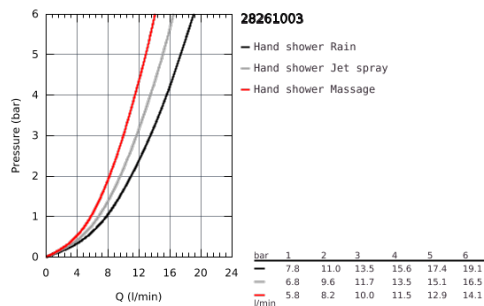

28 261 003 TEMPESTA 110 HANDBRAUSE 3 STRAHLARTEN

PRODUKTBESCHREIBUNG

- Farbe: chrom
- Rain, Jet, Massage
- GROHE SmartSwitch Strahlumstellung per Drehscheibe
- GROHE DreamSpray Perfektes Strahlbild
- GROHE Long-Life Oberfläche
- SpeedClean Antikalk-System
- Innenliegende Wasserführung
- ShockProof Silikonring schützt vor Beschädigung bei Herunterfallen der Brause
- Universal Befestigungssystem: Passend zu allen Standard-Brauseschläuchen
- Maximaler Durchfluss (bei 3 bar): 13.5 l/min

Pure Freude
an Wasser

28 261 003 TEMPESTA 110 HANDBRAUSE 3 STRAHLARTEN

ERSATZTEILE, April 2020 – jetzt

1: Sieb (Bestell-Nr. 0700200M)