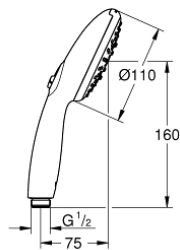

28 261 003 TEMPESTA 110 HANDBRAUSE 3 STRAHLARTEN

PRODUKTBESCHREIBUNG

- Farbe: chrom
- Rain, Jet, Massage
- GROHE SmartSwitch Strahlumstellung per Drehscheibe
- GROHE DreamSpray Perfektes Strahlbild
- GROHE Long-Life Oberfläche
- SpeedClean Antikalk-System
- Innenliegende Wasserführung
- ShockProof Silikonring schützt vor Beschädigung bei Herunterfallen der Brause
- Universal Befestigungssystem: Passend zu allen Standard-Brauseschläuchen
- Maximaler Durchfluss (bei 3 bar): 13.5 l/min

Pure Freude
an Wasser

28 261 003 TEMPESTA 110 HANDBRAUSE 3 STRAHLARTEN

ERSATZTEILE, April 2020 – jetzt

1: Sieb (Bestell-Nr. 0700200M)