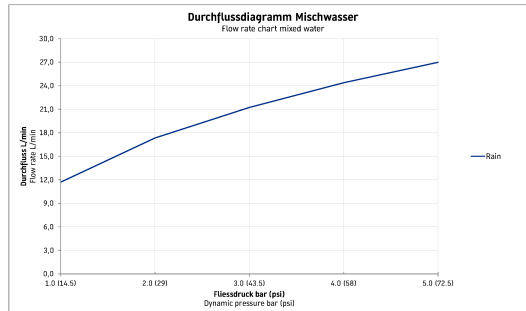

## Armaturen Zubehör Handbrause 1jet 110 # UV0650014

Handbrause 1jet 110	Größe	Gewicht	Bestellnummer
Anschlussgewinde G 1/2", Silikonkappen zur einfachen Reinigung, Strahlart: Rain, Chrom/Chrom			
Farben			
Variante			

Alle Zeichnungen enthalten alle notwendigen Maße (mm), die den üblichen Toleranzen unterliegen. Exakte Maße können nur am Produkt abgenommen werden.