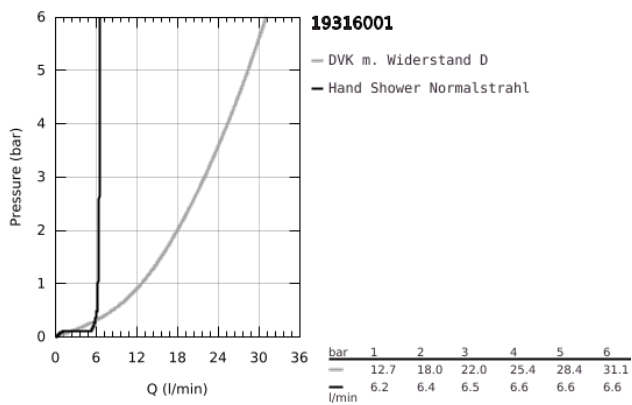

19 316 001 ALLURE 4-LOCH-EINHAND-WANNENKOMBINATION

PRODUKTBESCHREIBUNG

- Farbe: chrom
- für Fliesenbankmontage
- GROHE Long-Life Oberfläche
- Einhandmischer-Bedienelement
- Umstellung Wanne/Brause
- Rainshower Aqua Handbrause 6,6 l/min
- Brauseschlauch 2.000 mm
- kann mit 29 037 002 verwendet werden

19 316 001 ALLURE 4-LOCH-EINHAND-WANNENKOMBINATION