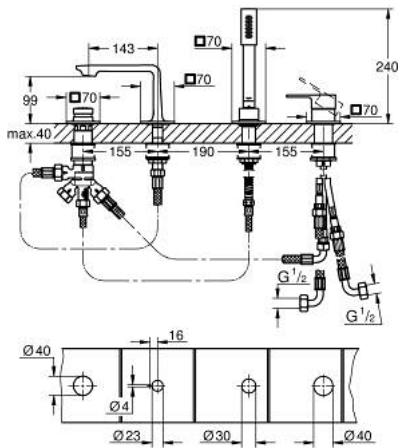

19 316 001 ALLURE 4-LOCH-EINHAND-WANNENKOMBINATION

PRODUKTBESCHREIBUNG

- Farbe: chrom
- für Fliesenbankmontage
- GROHE Long-Life Oberfläche
- Einhandmischer-Bedienelement
- Umstellung Wanne/Brause
- Rainshower Aqua Handbrause 6,6 l/min
- Brauseschlauch 2.000 mm
- kann mit 29 037 002 verwendet werden

19 316 001 ALLURE 4-LOCH-EINHAND-WANNENKOMBINATION