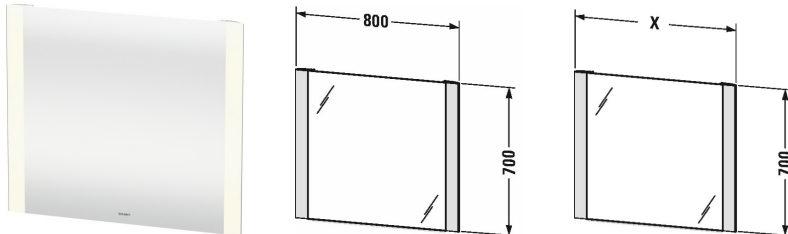

**Universal Licht und Spiegel Spiegel mit Beleuchtung #
LM7886D0000**

| < 800 mm > |

Spiegel mit Beleuchtung	Größe	Gewicht	Bestellnummer
"Best" - Version, IP 44, LED Randlichtfelder seitlich, LED Dimmfunktion, 1 Sensorschalter rechts unten, Spiegelheizung mit automatischer Abschaltung, Waschplatzbeleuchtung, LED (Lebensdauer >30.000 Stunden), LED fest verbaut, Energieeffizienzklasse: A++, LED Modul 4000 Kelvin Lichtfarbe, 29 W			
Farben			
00 Weiß			
Variante			
	800 x 34 mm		LM7886D0000
Infobox			
Abstand Sensor zu reflektierenden Oberflächen = mind. 75 mm, Sensor schaltet Licht und Heizung gleichzeitig			
Ausschreibungstext			
DURAVIT Spiegel mit Beleuchtung "Best"-Version. Trägermaterial: Hochverdichtete Dreischicht-Holzspanplatte. Beidseitig mit Melaminharzdekor direkt beschichtet. Kantenmaterial: ABS-Kanten. Kantenprofil bei Spiegel mit Randlichtfeldern seitlich in Aluminium. Version „Best“ bestehend aus IP44, LED Randlichtfelder seitlich, LED Dimmfunktion, 1 Sensorschalter rechts unten, Sensor schaltet Licht und Heizung aus, Spiegelheizung, Waschplatzbeleuchtung, LED-Lichtstärke 300 LUX, LED (Lebensdauer >30.000 Stunden), LED Modul 4000 Kelvin Lichtfarbe, 29 W. Leuchtmittel fest verbaut, Energieeffizienzklasse: A++. Abmessungen (BxTxH)800x34x700mm. Best.Nr. LM 7886.			