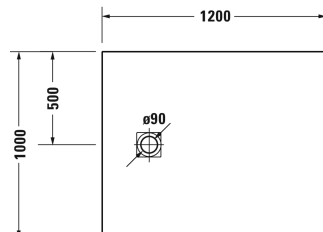

Sustano Duschwanne # 720278620000000 / 720278630000000  
 / 720278640000000 / 720278650000000 / 720278730000000 /  
 720278740000000

|< 1200 mm >|

Duschwanne	Größe	Gewicht	Bestellnummer
Rechteck, DuraSolid® Nature, 30 mm			
<b>Farben</b>			
62 Cream Matt 63 Hellgrau Matt 64 Greige Matt 65 Dunkelgrau Matt 73 Weiß Glänzend 74 Weiß Matt			
<b>Variante</b>			
Duschwanne	1200 x 1000 mm	19,500 Kilogramm	720278620000000
Duschwanne	1200 x 1000 mm	19,500 Kilogramm	720278630000000
Duschwanne	1200 x 1000 mm	19,500 Kilogramm	720278640000000
Duschwanne	1200 x 1000 mm	19,500 Kilogramm	720278650000000
Duschwanne	1200 x 1000 mm	19,500 Kilogramm	720278730000000
Duschwanne	1200 x 1000 mm	19,500 Kilogramm	720278740000000
<b>Zubehör für Duschwanne</b>			
Duschwannenablauf Abgang waagrecht, *			791291
Duschwannenablauf Abgang waagrecht			791290

Alle Zeichnungen enthalten alle notwendigen Maße (mm), die den üblichen Toleranzen unterliegen. Exakte Maße können nur am Produkt abgenommen werden.