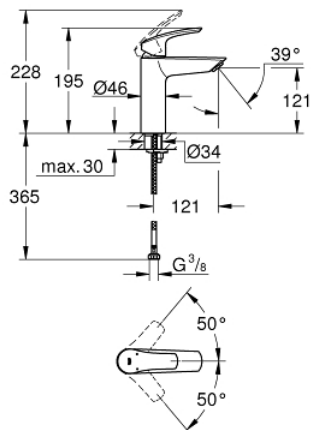

23 324 003 **EINHAND-WASCHTISCHBATTERIE, 1/2"**  
**M-SIZE**

**PRODUKTBESCHREIBUNG**

- Einlochmontage
- Bedienungshebel aus Metall
- GROHE SilkMove 28 mm Keramikkartusche
- variabel einstellbare Mengenbegrenzung
- **mit Temperaturbegrenzer**
- **GROHE StarLight** Oberfläche
- **GROHE EcoJoy 5,7 l/min Mousseur**
- **GROHE Zero** getrennte innenliegende Wasserwege - kein Kontakt mit Blei oder Nickel innerhalb der Armatur
- **GROHE FastFixation** Schnellbefestigungssystem
- **glatter Körper**
- flexible Anschlusschläuche
- **Professional Edition**

23 324 003 **EINHAND-WASCHTISCHBATTERIE, 1/2"**  
**M-SIZE**

**ERSATZTEILE**

- 1: Hebel (Bestell-Nr. 48548000)
- 2: Kappe (Bestell-Nr. 46116000)
- 3: Kartusche (Bestell-Nr. 48518000)
- 4: Mousseur (Bestell-Nr. 48159000)
- 5: Gegenverschraubung (Bestell-Nr. 46645000)
- 6: Ablaufgarnitur mit Druckstopfen (Bestell-Nr. 65807000)\*
- 7: Montageschlüssel (Bestell-Nr. 19017000)\*