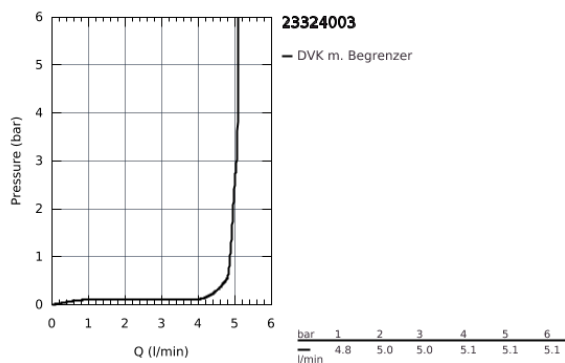

23 324 003 **EINHAND-WASCHTISCHBATTERIE, 1/2"**  
**M-SIZE**

**PRODUKTBESCHREIBUNG**

- Einlochmontage
- Bedienungshebel aus Metall
- GROHE SilkMove 28 mm Keramikkartusche
- variabel einstellbare Mengenbegrenzung
- **mit Temperaturbegrenzer**
- **GROHE StarLight** Oberfläche
- **GROHE EcoJoy 5,7 l/min Mousseur**
- **GROHE Zero** getrennte innenliegende Wasserwege - kein Kontakt mit Blei oder Nickel innerhalb der Armatur
- **GROHE FastFixation** Schnellbefestigungssystem
- **glatter Körper**
- flexible Anschlusschläuche
- **Professional Edition**

23 324 003 **EINHAND-WASCHTISCHBATTERIE, 1/2"**  
**M-SIZE**

**ERSATZTEILE**

- 1: Hebel (Bestell-Nr. 48548000)
- 2: Kappe (Bestell-Nr. 46116000)
- 3: Kartusche (Bestell-Nr. 48518000)
- 4: Mousseur (Bestell-Nr. 48159000)
- 5: Gegenverschraubung (Bestell-Nr. 46645000)
- 6: Ablaufgarnitur mit Druckstopfen (Bestell-Nr. 65807000)\*
- 7: Montageschlüssel (Bestell-Nr. 19017000)\*