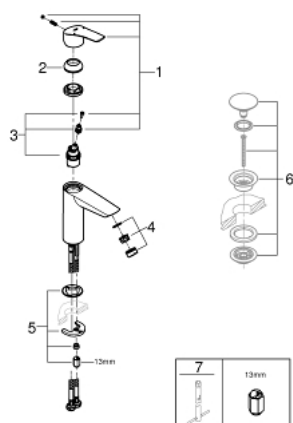

23 324 003 **EINHAND-WASCHTISCHBATTERIE, 1/2"**  
**M-SIZE**

**PRODUKTBESCHREIBUNG**

- Einlochmontage
- Bedienungshebel aus Metall
- GROHE SilkMove 28 mm Keramikkartusche
- variabel einstellbare Mengenbegrenzung
- **mit Temperaturbegrenzer**
- **GROHE StarLight** Oberfläche
- **GROHE EcoJoy 5,7 l/min Mousseur**
- **GROHE Zero** getrennte innenliegende Wasserwege - kein Kontakt mit Blei oder Nickel innerhalb der Armatur
- **GROHE FastFixation** Schnellbefestigungssystem
- **glatter Körper**
- flexible Anschlusschläuche
- **Professional Edition**

23 324 003 **EINHAND-WASCHTISCHBATTERIE, 1/2"**  
**M-SIZE**

**ERSATZTEILE**

- 1: Hebel (Bestell-Nr. 48548000)
- 2: Kappe (Bestell-Nr. 46116000)
- 3: Kartusche (Bestell-Nr. 48518000)
- 4: Mousseur (Bestell-Nr. 48159000)
- 5: Gegenverschraubung (Bestell-Nr. 46645000)
- 6: Ablaufgarnitur mit Druckstopfen (Bestell-Nr. 65807000)\*
- 7: Montageschlüssel (Bestell-Nr. 19017000)\*