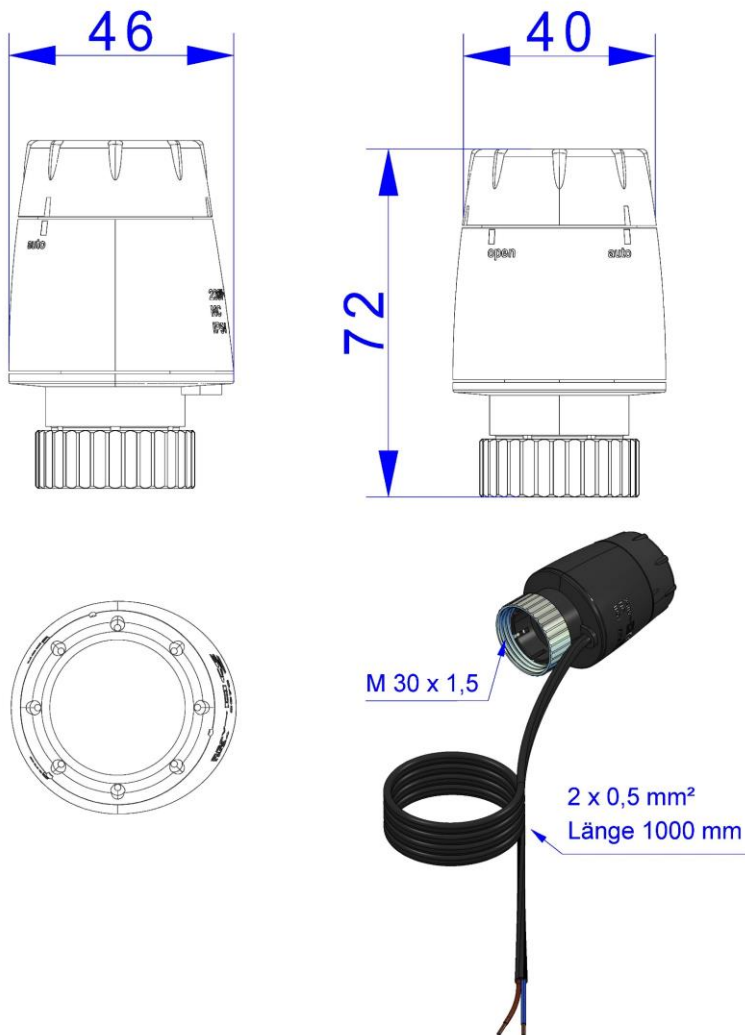

Maßzeichnung:

Artikelübersicht:

strawatherm	230 V (AC)	24 V (AC/DC)
Artikel.-Nr.	55-005076CBS	55-005077CBS