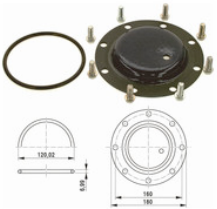

7747004739 Ersatzteil

Ersatzteil TTNR: 7747004739 Handlochdeckel DN120 für Anode everp

7735500189 Ersatzteil

Ersatzteil TTNR: 7735500189 6kt-Schraube M10x25 (8x) SW16 everp

63037168 Ersatzteil

Ersatzteil TTNR: 63037168 Massekabel isoliert für Anode everp