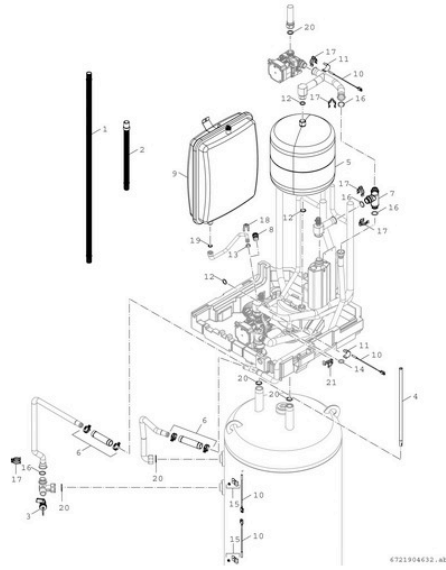

8738212415