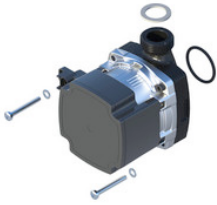

**8738211610** Ersatzteil

Ersatzteil TTNR: 8738211610 Blende

**8738210406** Ersatzteil

Ersatzteil TTNR: 8738210406 Logo Bosch

8738212415

**87120001310** Ersatzteil

Ersatzteil TTNR: 87120001310 Verschlussatz

**8738213705** Ersatzteil

Ersatzteil TTNR: 8738213705 Anschlussstück U30-10

**8738216072** Ersatzteil

Ersatzteil TTNR: 8738216072 Pumpe U30-10 K 7.5m LIN

**8738213676** Ersatzteil

Ersatzteil TTNR: 8738213676 3-Wege-Ventil U30-10 24DC