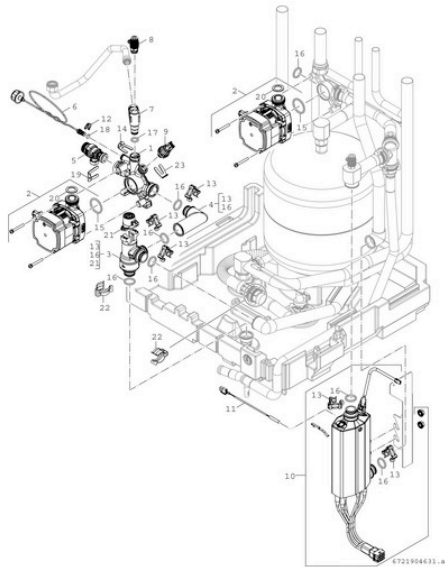

8738212415