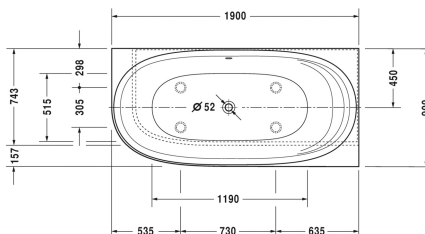

Badewanne # 70036300000000

| < 1900 mm > |

Badewanne	Größe	Gewicht	Bestellnummer
Ecke rechts, mit nahtloser Verkleidung und Gestell, mit einer Rückenschräge, DuraSolid A			
Farben			
00 Weiss			
Variante			
Basiswanne	1900 x 900 mm	105,000 kg	70036300000000
Passende Ausstattung			
Sound für Badewannen			791851
Passende Produkte			
Ab- und Überlaufgarnitur Quadroval chrom, für Badewannen mit schmalem Wannенrand, mit flexiblem Ablaufschlauch, Ablaufdurchmesser 52 mm, Bowdenzuglänge 725 mm,			791245
Ab- und Überlaufgarnitur Quadroval mit Wanneneinlauf, chrom, *, für Badewannen mit schmalem Wannенrand, mit flexiblem Ablaufschlauch, Ablaufdurchmesser 52 mm, Bowdenzuglänge 725 mm,			791248
Ausschreibungstext			
<p>DURAVIT Cape Cod Badewanne oval, Design by Philippe Starck, Ecke rechts, mit nahtloser Verkleidung und Gestell, mit einer Rückenschräge und einer angeformten Nackenstütze. Material: DuraSolid A, durchgefärbter Mineralguss mit seitenmatter und angenehmer Oberfläche in weiß. Mit speziellem Ab- und Überlauf (Überlaufschlitz und Push open Ventil). Komfortabler Innenraum. Grund- und Innenform oval. Innentiefe 485mm. Passende Ausstattung für Badewanne: Sound. Passendes Zubehör für Badewanne: Ab- und Überlaufgarnitur, Quadroval, chrom, Ab- und Überlaufgarnitur Quadroval, mit Wanneneinlauf, chrom (Rohrunterbrecher oder eigensichere Armatur nach DIN EN 1717 erforderlich, mit Anschlusschlauch #790166). Abmessungen(LxBxH)1900x900x645mm. Nutzinhalt 205 Liter. Weiß. Best.Nr.70036300000000</p>			

Alle Zeichnungen enthalten alle notwendigen Maße (mm), die den üblichen Toleranzen unterliegen. Exakte Maße können nur am Produkt

Badewanne # 700363000000000

|< 1900 mm >|

abgenommen werden.