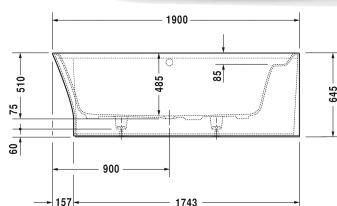

Badewanne # 70036300000000

| < 1900 mm > |

Badewanne	Größe	Gewicht	Bestellnummer
Ecke rechts, mit nahtloser Verkleidung und Gestell, mit einer Rückenschräge, DuraSolid A			
Farben			
00 Weiss			
Variante			
Basiswanne	1900 x 900 mm	105,000 kg	70036300000000
Passende Ausstattung			
Sound für Badewannen			791851
Passende Produkte			
Ab- und Überlaufgarnitur Quadroval chrom, für Badewannen mit schmalem Wannенrand, mit flexiblem Ablaufschlauch, Ablaufdurchmesser 52 mm, Bowdenzuglänge 725 mm,			791245
Ab- und Überlaufgarnitur Quadroval mit Wanneneinlauf, chrom, *, für Badewannen mit schmalem Wannенrand, mit flexiblem Ablaufschlauch, Ablaufdurchmesser 52 mm, Bowdenzuglänge 725 mm,			791248
Ausschreibungstext			
<p>DURAVIT Cape Cod Badewanne oval, Design by Philippe Starck, Ecke rechts, mit nahtloser Verkleidung und Gestell, mit einer Rückenschräge und einer angeformten Nackenstütze. Material: DuraSolid A, durchgefärbter Mineralguss mit seitenmatter und angenehmer Oberfläche in weiß. Mit speziellem Ab- und Überlauf (Überlaufschlitz und Push open Ventil). Komfortabler Innenraum. Grund- und Innenform oval. Innentiefe 485mm. Passende Ausstattung für Badewanne: Sound. Passendes Zubehör für Badewanne: Ab- und Überlaufgarnitur, Quadroval, chrom, Ab- und Überlaufgarnitur Quadroval, mit Wanneneinlauf, chrom (Rohrunterbrecher oder eigensichere Armatur nach DIN EN 1717 erforderlich, mit Anschlusschlauch #790166). Abmessungen(LxBxH)1900x900x645mm. Nutzinhalt 205 Liter. Weiß. Best.Nr.70036300000000</p>			

Alle Zeichnungen enthalten alle notwendigen Maße (mm), die den üblichen Toleranzen unterliegen. Exakte Maße können nur am Produkt

Badewanne # 700363000000000

|< 1900 mm >|

abgenommen werden.