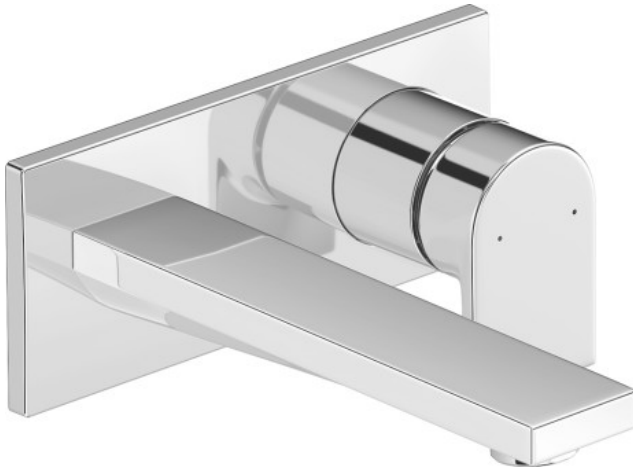

Tulum Einhebel-Waschtismischer Unterputz # TU10700040.. / TU10700040..

Einhebel-Waschtismischer Unterputz	Größe	Gewicht	Bestellnummer
Normalstrahl, Keramikmischsystem, Anschlussart: Grundkörper, Lieferumfang: Sichtteile, empfohlener Betriebsdruck 1 - 5 bar, Ausladung 171 mm			
Farben			
10 Chrom 46 Schwarz Matt			
Variante			
Chrom			TU10700040..
Schwarz Matt			TU10700040..
Notwendiges Zubehör für Schwarz Matt			
Grundkörper Einhebel-Waschtismischer Unterputz			GK1900002
Empfohlene Waschtische			
Aufsatzbecken geschliffen, mit Überlauf, ohne Hahnlochbank, Befestigung inklusive, Überlaufclip Chrom inklusive, 600 x 400 mm	600 x 400 mm		231460
Aufsatzbecken geschliffen, ohne Überlauf, ohne Hahnlochbank, Befestigung inklusive, 600 x 380 mm	600 x 380 mm		235160
Aufsatzbecken geschliffen, ohne Überlauf, ohne Hahnlochbank, Schaftventil mit keramischer Ventilabdeckhaube inklusive, Befestigung inklusive, 600 x 345 mm	600 x 345 mm		235560
Handwaschbecken, Möbelhandwaschbecken ohne Überlauf, mit Hahnlochbank, Schaftventil mit keramischer Ventilabdeckhaube inklusive, Unterseite glasiert, 450 x 350 mm	450 x 350 mm		073245
Handwaschbecken geschliffen ohne Überlauf, mit Hahnlochbank, Schaftventil mit keramischer Ventilabdeckhaube inklusive, Befestigung inklusive, 450 x 350 mm	450 x 350 mm		073245