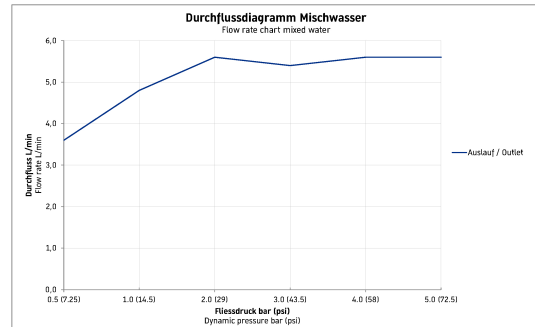

Tulum Einhebel-Waschtismischer Unterputz # TU10700040.. / TU10700040..

Einhebel-Waschtismischer Unterputz	Größe	Gewicht	Bestellnummer
Normalstrahl, Keramikmischsystem, Anschlussart: Grundkörper, Lieferumfang: Sichtteile, empfohlener Betriebsdruck 1 - 5 bar, Ausladung 171 mm			
Farben			
10 Chrom 46 Schwarz Matt			
Variante			
Chrom			TU10700040..
Schwarz Matt			TU10700040..
Notwendiges Zubehör für Schwarz Matt			
Grundkörper Einhebel-Waschtismischer Unterputz			GK1900002
Empfohlene Waschtische			
Aufsatzbecken geschliffen, mit Überlauf, ohne Hahnlochbank, Befestigung inklusive, Überlaufclip Chrom inklusive, 600 x 400 mm	600 x 400 mm		231460
Aufsatzbecken geschliffen, ohne Überlauf, ohne Hahnlochbank, Befestigung inklusive, 600 x 380 mm	600 x 380 mm		235160
Aufsatzbecken geschliffen, ohne Überlauf, ohne Hahnlochbank, Schaftventil mit keramischer Ventilabdeckhaube inklusive, Befestigung inklusive, 600 x 345 mm	600 x 345 mm		235560
Handwaschbecken, Möbelhandwaschbecken ohne Überlauf, mit Hahnlochbank, Schaftventil mit keramischer Ventilabdeckhaube inklusive, Unterseite glasiert, 450 x 350 mm	450 x 350 mm		073245
Handwaschbecken geschliffen ohne Überlauf, mit Hahnlochbank, Schaftventil mit keramischer Ventilabdeckhaube inklusive, Befestigung inklusive, 450 x 350 mm	450 x 350 mm		073245