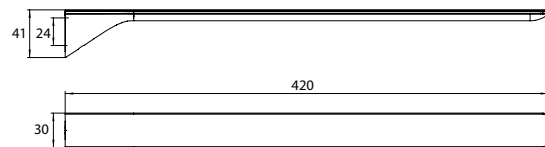

### Handtuchhalter, 1 armig, starr chrom

**Art.-Nr.1650 001 42**

420 mm