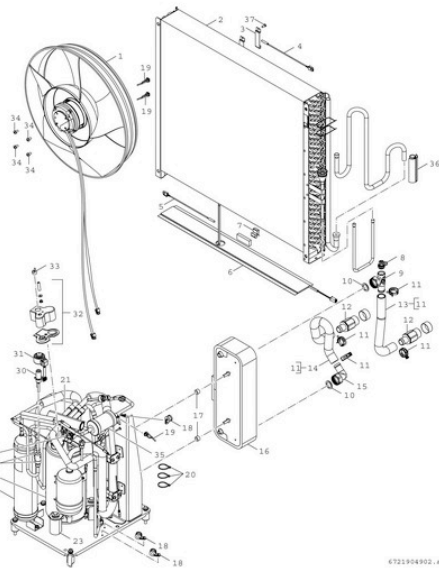

8738213465