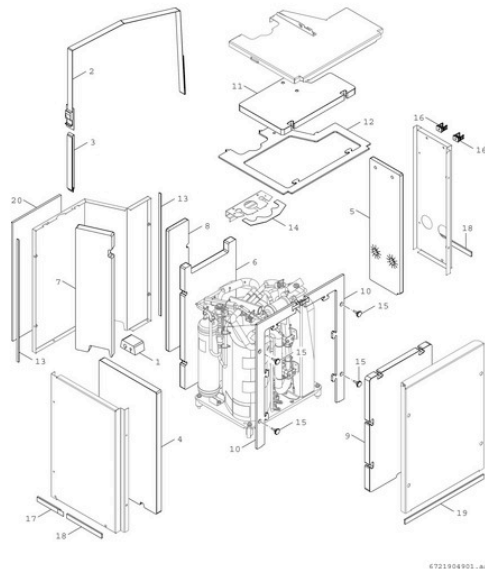

8738213860 Ersatzteil

Ersatzteil TTNR: 8738213860 Kondensatablaufstutzen

8738213465

8738215631

Ersatzteil

Ersatzteil TNR: 8738215631 Halterung (4x)

WEITERE BILDER

8738213465