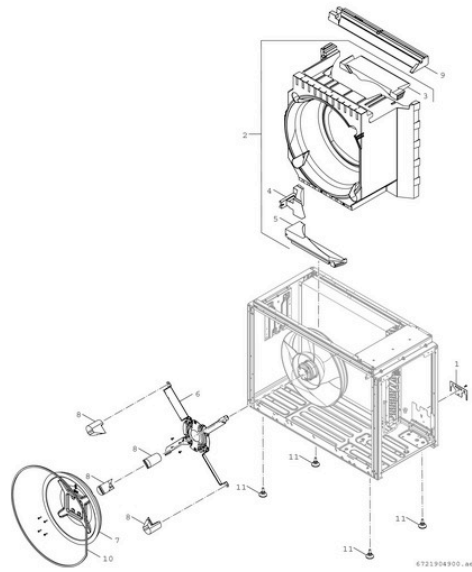

8738213860 Ersatzteil

Ersatzteil TTNR: 8738213860 Kondensatablaufstutzen

8738213465

8738215631

Ersatzteil

Ersatzteil TNR: 8738215631 Halterung (4x)

WEITERE BILDER

8738213465