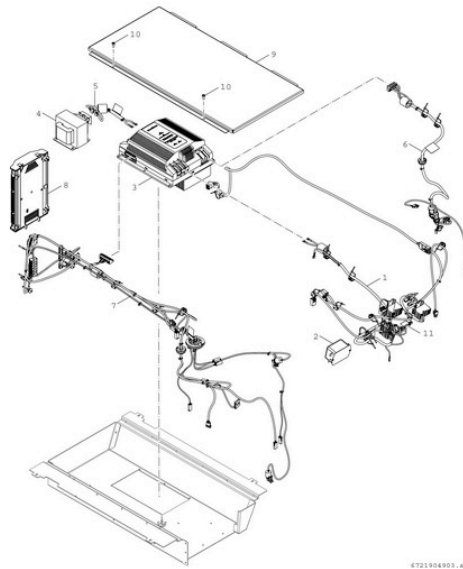

8738213465

6721904903.aa