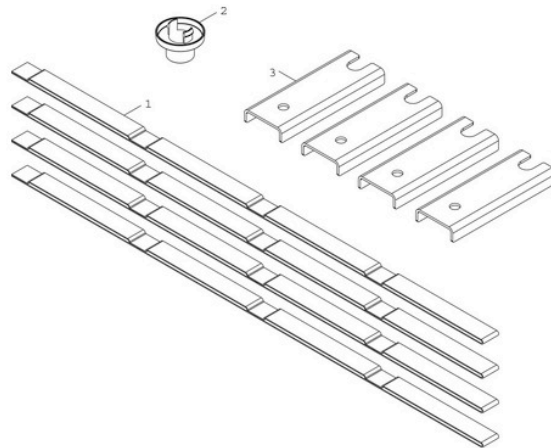

6721905324.aa