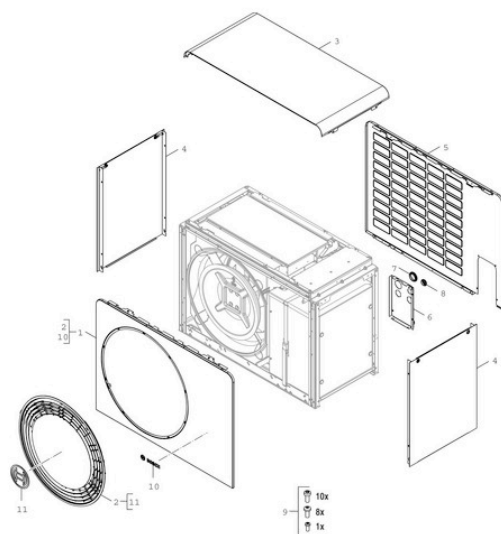

8738213860 Ersatzteil

Ersatzteil TTNR: 8738213860 Kondensatablaufstutzen

8738213465

8738215631

Ersatzteil

Ersatzteil TNR: 8738215631 Halterung (4x)

WEITERE BILDER

8738213465