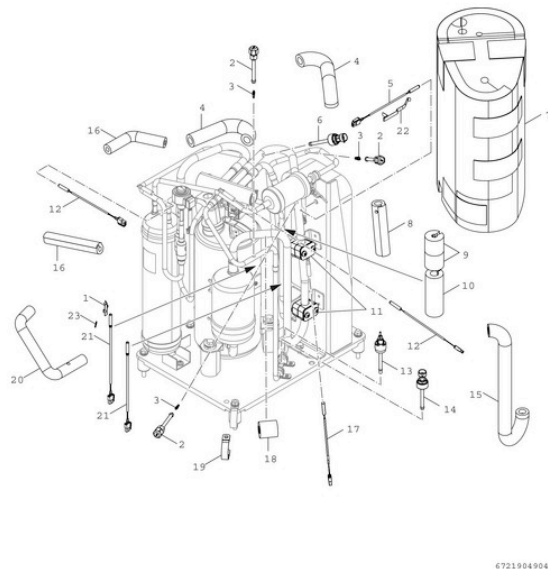

8738213465