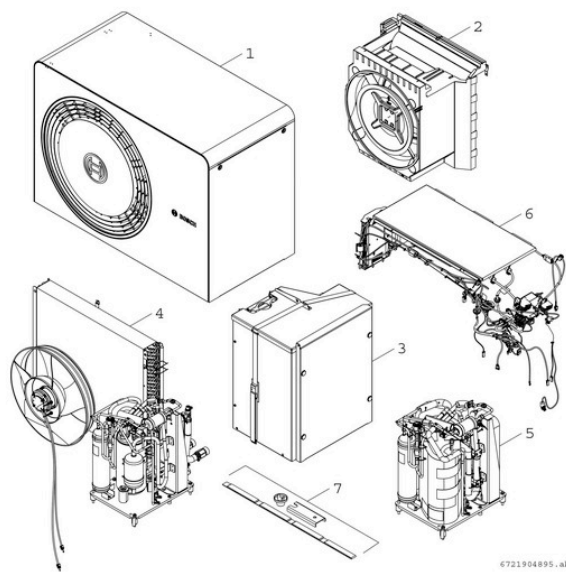

8738213860 Ersatzteil

Ersatzteil TTNR: 8738213860 Kondensatablaufstutzen

8738213465

8738215631

Ersatzteil

Ersatzteil TNR: 8738215631 Halterung (4x)

WEITERE BILDER

8738213465