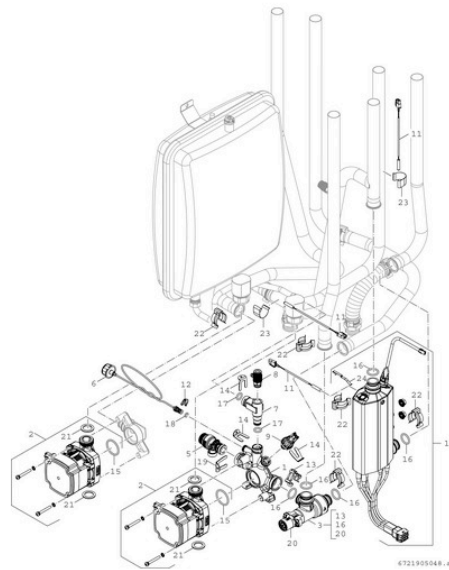

8738213487

WEITERE BILDER