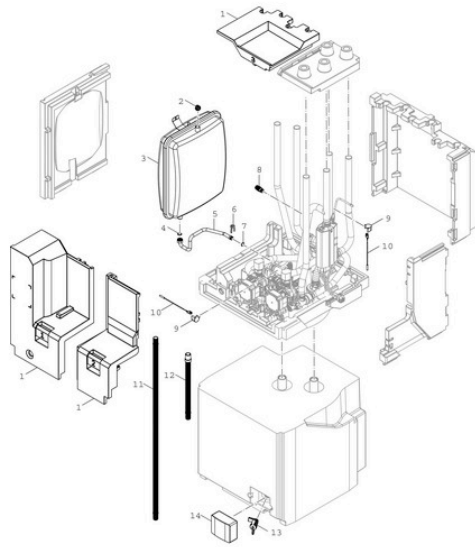

8738213487

4721905091_ax