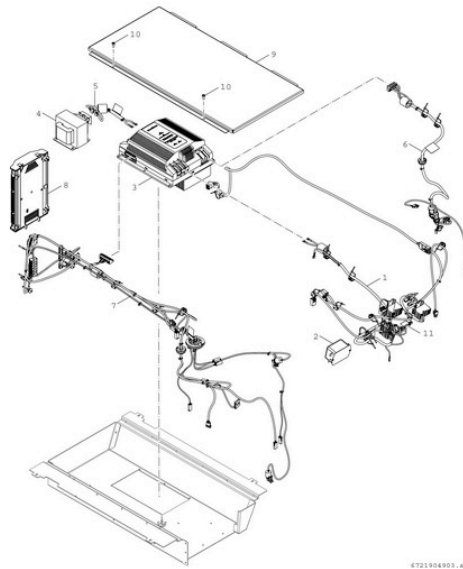

8738213464

6721904903.aa