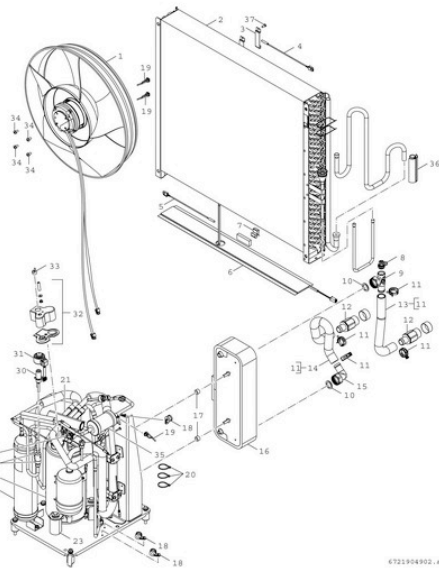

8738213860 Ersatzteil

Ersatzteil TTNR: 8738213860 Kondensatablaufstutzen

8738213464

8738215631 Ersatzteil

Ersatzteil TNR: 8738215631 Halterung (4x)

WEITERE BILDER

8738213464

8738213464