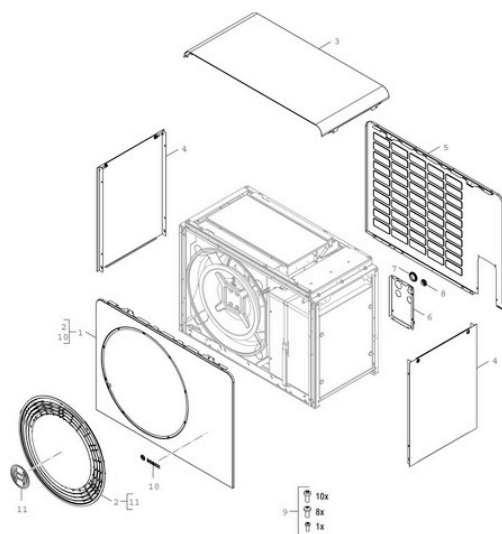

8738213860 Ersatzteil

Ersatzteil TTNR: 8738213860 Kondensatablaufstutzen

8738213464

8738215631 Ersatzteil

Ersatzteil TNR: 8738215631 Halterung (4x)

WEITERE BILDER

8738213464

8738213464