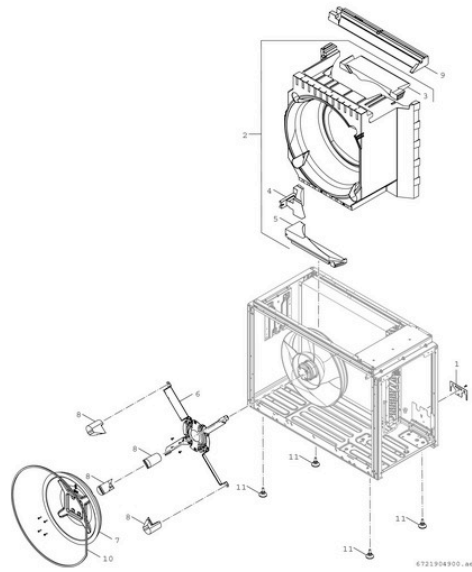

8738213860 Ersatzteil

Ersatzteil TTNR: 8738213860 Kondensatablaufstutzen

8738213464

8738215631 Ersatzteil

Ersatzteil TNR: 8738215631 Halterung (4x)

WEITERE BILDER

8738213464

8738213464