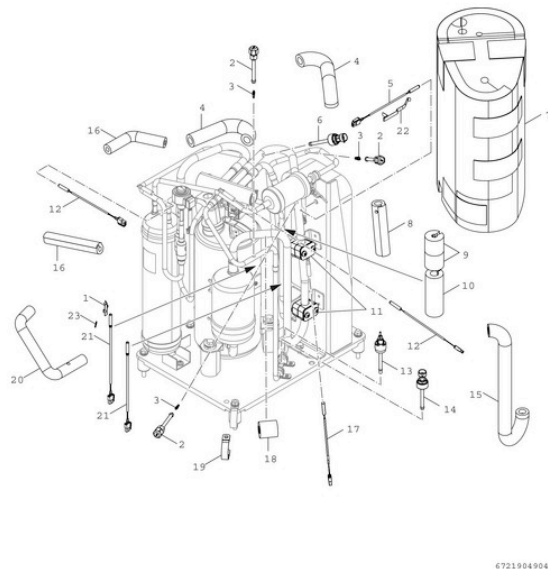

8738213860 Ersatzteil

Ersatzteil TTNR: 8738213860 Kondensatablaufstutzen

8738213464

8738215631 Ersatzteil

Ersatzteil TNR: 8738215631 Halterung (4x)

WEITERE BILDER

8738213464

8738213464