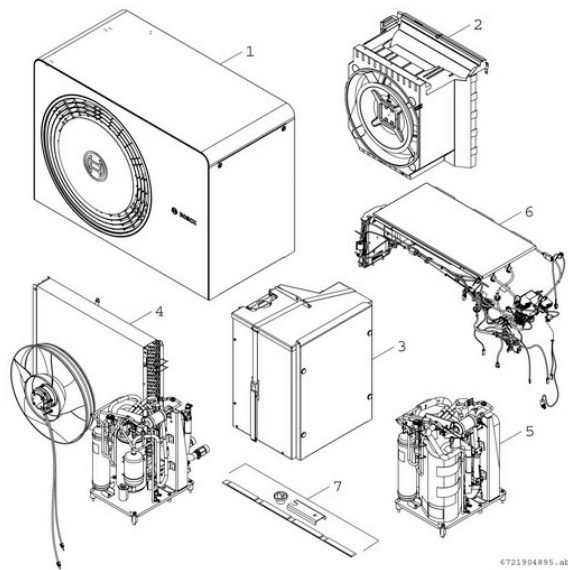

8738213860 Ersatzteil

Ersatzteil TTNR: 8738213860 Kondensatablaufstutzen

8738213464

8738215631 Ersatzteil

Ersatzteil TNR: 8738215631 Halterung (4x)

WEITERE BILDER

8738213464

8738213464