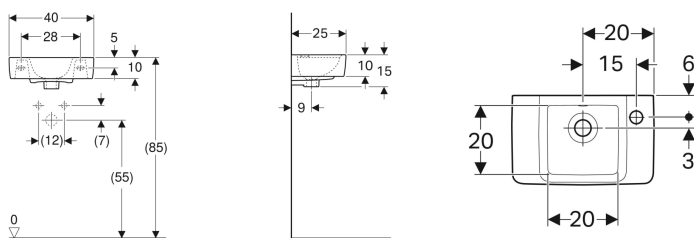

## Geberit Renova Compact Handwaschbecken verkürzte Ausladung

Beispielbild

### Eigenschaften

- Unterbaufähig

Art.-Nr.	Farbe / Oberfläche	Hahnloch	Überlauf	B	Breite Unterschrank	H	T	VE1
272140000	weiß	rechts	sichtbar	40 cm	34.8 cm	15 cm	25 cm	1 St.
272140600	weiß / KeraTect	rechts	sichtbar	40 cm	34.8 cm	15 cm	25 cm	1 St.
272142000	weiß	rechts	ohne	40 cm	38.4 cm	15 cm	25 cm	1 St.
272142600	weiß / KeraTect	rechts	ohne	40 cm	34.8 cm	15 cm	25 cm	1 St.
272143000	weiß	ohne	sichtbar	40 cm	34.8 cm	15 cm	25 cm	1 St.
272143600	weiß / KeraTect	ohne	sichtbar	40 cm	34.8 cm	15 cm	25 cm	1 St.
272141000	weiß	ohne	ohne	40 cm	34.8 cm	15 cm	25 cm	1 St.
272141600	weiß / KeraTect	ohne	ohne	40 cm	34.8 cm	15 cm	25 cm	1 St.