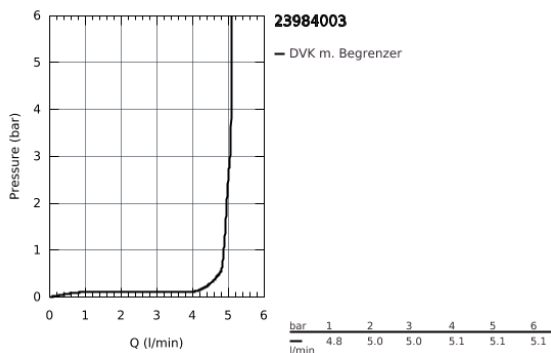

23 984 003 **EINHAND-WASCHTISCHBATTERIE, 1/2"**  
**S-SIZE**

**PRODUKTBESCHREIBUNG**

- **mit thermischem Verbrühschutz**
- Maximaltemperatur einstellbar
- **thermische Desinfektion** ohne erneute Temperatureinstellung
- Inklusive Entriegelungsschlüssel für thermische Desinfektion
- Einlochmontage
- **langer Metall-Hebelgriff**
- GROHE SilkMove 28 mm Keramikkartusche
- variabel einstellbare Mengenbegrenzung
- **GROHE Zero** getrennte innenliegende Wasserwege - kein Kontakt mit Blei oder Nickel innerhalb der Armatur
- eingebaute Rückflussverhinderer
- Schmutzfangsiebe
- **GROHE EcoJoy** 4.2 l/min laminar flow straightener
- **GROHE FastFixation** Schnellbefestigungssystem
- **glatter Körper**
- flexible Anschlusschläuche
- max. Druckdifferential 5:1
- **Professional Edition**

23 984 003 **EINHAND-WASCHTISCHBATTERIE, 1/2"**  
**S-SIZE**

**ERSATZTEILE**

- 1: Hebel (Bestell-Nr. 48576000)
- 2: Kappe (Bestell-Nr. 46116000)
- 3: Kartusche (Bestell-Nr. 48518000)
- 4: Laminar-Strahlregler (Bestell-Nr. 13960000)
- 5: Ersatzteilset (Bestell-Nr. 48578000)
- 6: Gegenverschraubung (Bestell-Nr. 46645000)
- 7: Rückflussverhinderer (Bestell-Nr. 4257200M)
- 8: Filter (Bestell-Nr. 4241300M)
- 9: Ablaufgarnitur mit Druckstopfen (Bestell-Nr. 65807000)\*
- 10: Montageschlüssel (Bestell-Nr. 19017000)\*