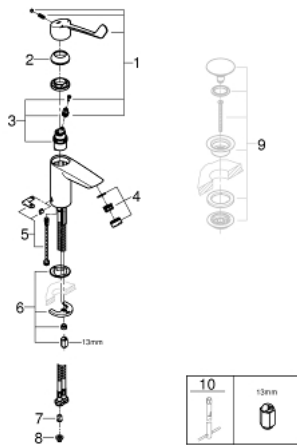

23 984 003 **EINHAND-WASCHTISCHBATTERIE, 1/2"**  
**S-SIZE**

**PRODUKTBESCHREIBUNG**

- **mit thermischem Verbrühschutz**
- Maximaltemperatur einstellbar
- **thermische Desinfektion** ohne erneute Temperatureinstellung
- Inklusive Entriegelungsschlüssel für thermische Desinfektion
- Einlochmontage
- **langer Metall-Hebelgriff**
- GROHE SilkMove 28 mm Keramikkartusche
- variabel einstellbare Mengenbegrenzung
- **GROHE Zero** getrennte innenliegende Wasserwege - kein Kontakt mit Blei oder Nickel innerhalb der Armatur
- eingebaute Rückflussverhinderer
- Schmutzfangsiebe
- **GROHE EcoJoy** 4.2 l/min laminar flow straightener
- **GROHE FastFixation** Schnellbefestigungssystem
- **glatter Körper**
- flexible Anschlusschläuche
- max. Druckdifferential 5:1
- **Professional Edition**

23 984 003 **EINHAND-WASCHTISCHBATTERIE, 1/2"**  
**S-SIZE**

**ERSATZTEILE**

- 1: Hebel (Bestell-Nr. 48576000)
- 2: Kappe (Bestell-Nr. 46116000)
- 3: Kartusche (Bestell-Nr. 48518000)
- 4: Laminar-Strahlregler (Bestell-Nr. 13960000)
- 5: Ersatzteilset (Bestell-Nr. 48578000)
- 6: Gegenverschraubung (Bestell-Nr. 46645000)
- 7: Rückflussverhinderer (Bestell-Nr. 4257200M)
- 8: Filter (Bestell-Nr. 4241300M)
- 9: Ablaufgarnitur mit Druckstopfen (Bestell-Nr. 65807000)\*
- 10: Montageschlüssel (Bestell-Nr. 19017000)\*