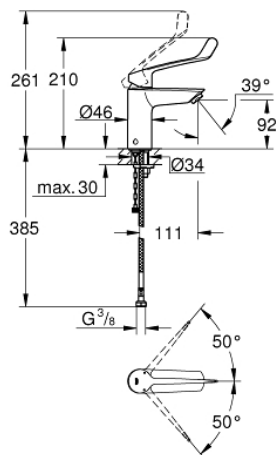

23 984 003 **EINHAND-WASCHTISCHBATTERIE, 1/2"**  
**S-SIZE**

**PRODUKTBESCHREIBUNG**

- **mit thermischem Verbrühschutz**
- Maximaltemperatur einstellbar
- **thermische Desinfektion** ohne erneute Temperatureinstellung
- Inklusive Entriegelungsschlüssel für thermische Desinfektion
- Einlochmontage
- **langer Metall-Hebelgriff**
- GROHE SilkMove 28 mm Keramikkartusche
- variabel einstellbare Mengenbegrenzung
- **GROHE Zero** getrennte innenliegende Wasserwege - kein Kontakt mit Blei oder Nickel innerhalb der Armatur
- eingebaute Rückflussverhinderer
- Schmutzfangsiebe
- **GROHE EcoJoy** 4.2 l/min laminar flow straightener
- **GROHE FastFixation** Schnellbefestigungssystem
- **glatter Körper**
- flexible Anschlusschläuche
- max. Druckdifferential 5:1
- **Professional Edition**

23 984 003 **EINHAND-WASCHTISCHBATTERIE, 1/2"**  
**S-SIZE**

**ERSATZTEILE**

- 1: Hebel (Bestell-Nr. 48576000)
- 2: Kappe (Bestell-Nr. 46116000)
- 3: Kartusche (Bestell-Nr. 48518000)
- 4: Laminar-Strahlregler (Bestell-Nr. 13960000)
- 5: Ersatzteilset (Bestell-Nr. 48578000)
- 6: Gegenverschraubung (Bestell-Nr. 46645000)
- 7: Rückflussverhinderer (Bestell-Nr. 4257200M)
- 8: Filter (Bestell-Nr. 4241300M)
- 9: Ablaufgarnitur mit Druckstopfen (Bestell-Nr. 65807000)\*
- 10: Montageschlüssel (Bestell-Nr. 19017000)\*