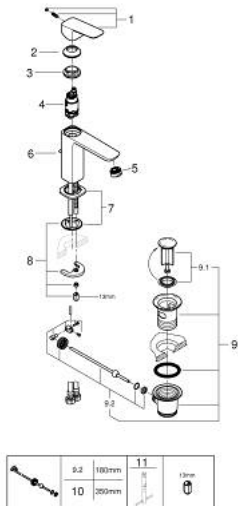

10 174 900 00 **GROHE CUBEO EINHAND-WASCHTISCHBATTERIE, 1/2"**
M-SIZE

PRODUKTBESCHREIBUNG

- Farbe: chrom
- Einlochmontage
- Bedienungshebel aus Metall
- GROHE SilkMove 28 mm Keramikkartusche
- variabel einstellbare Mengenbegrenzung
- mit Temperaturbegrenzer
- GROHE Water Saving - weniger Wasser, perfekter Wasserfluss
- Maximaler Durchfluss (bei 3 bar): 5 l/min
- GROHE FastFixation Schnellbefestigungssystem
- Zugstangen-Ablaufgarnitur 1 1/4"
- flexible Anschlussschläuche

10 174 900 00 **GROHE CUBE0 EINHAND-WASCHTISCHBATTERIE, 1/2"**
M-SIZE

ERSATZTEILE, Januar 2023 – jetzt

- 1: HEBEL (Bestell-Nr. 1060130000)
 - 2: Kappe (Bestell-Nr. 46581000)
 - 3: Befestigungsring (Bestell-Nr. 07419000)
 - 4: Kartusche (Bestell-Nr. 46580000)
 - 5: Mousseur (Bestell-Nr. 48159000)
 - 6: Zugstange US (Bestell-Nr. 65936000)
 - 7: ROSETTE (Bestell-Nr. 1060150000)
 - 8: Gegenverschraubung (Bestell-Nr. 46645000)
 - 9: Ablaufgarnitur 1 1/4" (Bestell-Nr. 28910000)
 - 9.1: Stopfen (Bestell-Nr. 07182000)
 - 9.2: Exzenterstange (Bestell-Nr. 07052000)
 - 10: Exzenterstange (Bestell-Nr. 07341000)*
 - 11: Montageschlüssel (Bestell-Nr. 19017000)*
- *Sonderzubehör