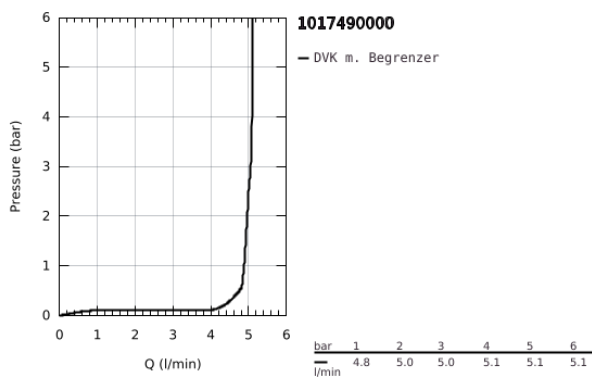

10 174 900 00 **GROHE CUBEO EINHAND-WASCHTISCHBATTERIE, 1/2"**
M-SIZE

PRODUKTBESCHREIBUNG

- Farbe: chrom
- Einlochmontage
- Bedienungshebel aus Metall
- GROHE SilkMove 28 mm Keramikkartusche
- variabel einstellbare Mengenbegrenzung
- mit Temperaturbegrenzer
- GROHE Water Saving - weniger Wasser, perfekter Wasserfluss
- Maximaler Durchfluss (bei 3 bar): 5 l/min
- GROHE FastFixation Schnellbefestigungssystem
- Zugstangen-Ablaufgarnitur 1 1/4"
- flexible Anschlussschläuche

10 174 900 00 **GROHE CUBE0 EINHAND-WASCHTISCHBATTERIE, 1/2"**
M-SIZE

ERSATZTEILE, Januar 2023 – jetzt

- 1: HEBEL (Bestell-Nr. 1060130000)
 - 2: Kappe (Bestell-Nr. 46581000)
 - 3: Befestigungsring (Bestell-Nr. 07419000)
 - 4: Kartusche (Bestell-Nr. 46580000)
 - 5: Mousseur (Bestell-Nr. 48159000)
 - 6: Zugstange US (Bestell-Nr. 65936000)
 - 7: ROSETTE (Bestell-Nr. 1060150000)
 - 8: Gegenverschraubung (Bestell-Nr. 46645000)
 - 9: Ablaufgarnitur 1 1/4" (Bestell-Nr. 28910000)
 - 9.1: Stopfen (Bestell-Nr. 07182000)
 - 9.2: Exzenterstange (Bestell-Nr. 07052000)
 - 10: Exzenterstange (Bestell-Nr. 07341000)*
 - 11: Montageschlüssel (Bestell-Nr. 19017000)*
- *Sonderzubehör