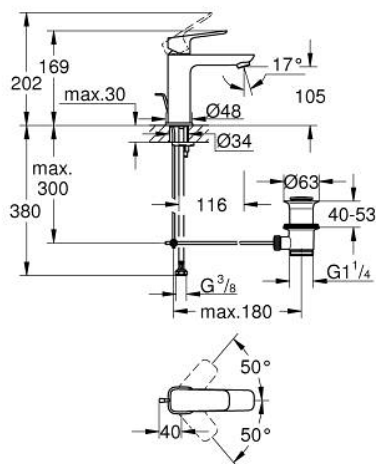

10 174 900 00 **GROHE CUBEO EINHAND-WASCHTISCHBATTERIE, 1/2"**
M-SIZE

PRODUKTBESCHREIBUNG

- Farbe: chrom
- Einlochmontage
- Bedienungshebel aus Metall
- GROHE SilkMove 28 mm Keramikkartusche
- variabel einstellbare Mengenbegrenzung
- mit Temperaturbegrenzer
- GROHE Water Saving - weniger Wasser, perfekter Wasserfluss
- Maximaler Durchfluss (bei 3 bar): 5 l/min
- GROHE FastFixation Schnellbefestigungssystem
- Zugstangen-Ablaufgarnitur 1 1/4"
- flexible Anschlussschläuche

10 174 900 00 **GROHE CUBE0 EINHAND-WASCHTISCHBATTERIE, 1/2"**
M-SIZE

ERSATZTEILE, Januar 2023 – jetzt

- 1: HEBEL (Bestell-Nr. 1060130000)
 - 2: Kappe (Bestell-Nr. 46581000)
 - 3: Befestigungsring (Bestell-Nr. 07419000)
 - 4: Kartusche (Bestell-Nr. 46580000)
 - 5: Mousseur (Bestell-Nr. 48159000)
 - 6: Zugstange US (Bestell-Nr. 65936000)
 - 7: ROSETTE (Bestell-Nr. 1060150000)
 - 8: Gegenverschraubung (Bestell-Nr. 46645000)
 - 9: Ablaufgarnitur 1 1/4" (Bestell-Nr. 28910000)
 - 9.1: Stopfen (Bestell-Nr. 07182000)
 - 9.2: Exzenterstange (Bestell-Nr. 07052000)
 - 10: Exzenterstange (Bestell-Nr. 07341000)*
 - 11: Montageschlüssel (Bestell-Nr. 19017000)*
- *Sonderzubehör