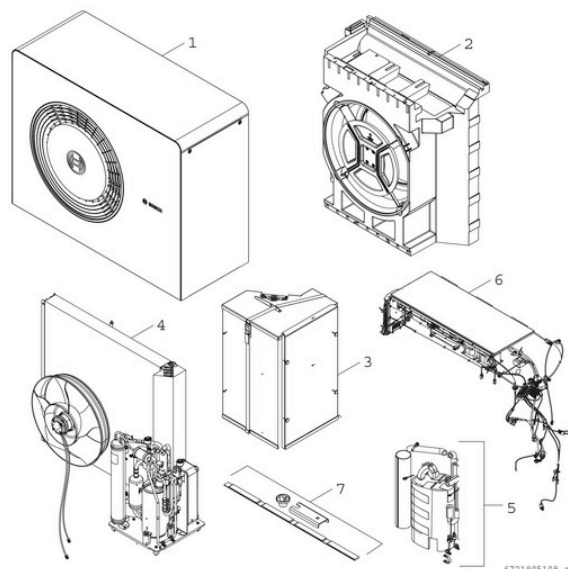

8738213468

8738213862 Ersatzteil

Ersatzteil TTNR: 8738213862 Transportgurt L = 753 mm

8738213860 Ersatzteil

Ersatzteil TTNR: 8738213860 Kondensatablaufstutzen

8738215631 Ersatzteil

Ersatzteil TTNR: 8738215631 Halterung (4x)

WEITERE BILDER