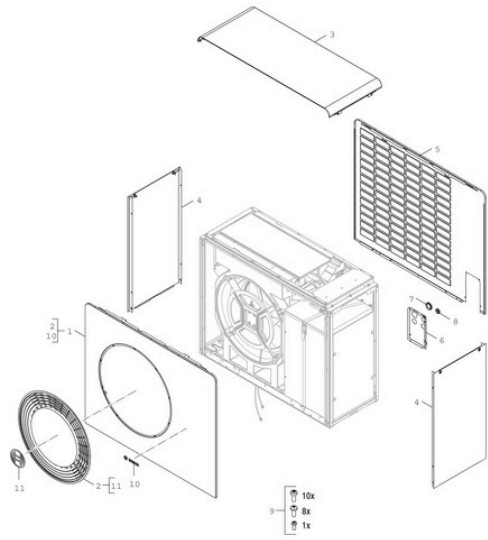

8738213468

6721905101.ad