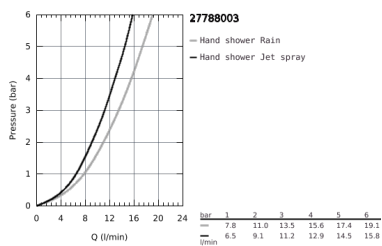

## 27 788 003 TEMPESTA CUBE 110 BRAUSESTANGENSET 2 STRAHLARTEN (RAIN, JET)

### PRODUKTBESCHREIBUNG

- Farbe: chrom
- bestehend aus:
  - Handbrause Tempesta Cube 110 (27 571)
  - Brausestange Tempesta 900 mm (27 524)
  - Relaxflex Brauseschlauch 1.750 mm (28 154)
  - GROHE SmartSwitch Strahlumstellung per Drehscheibe
  - GROHE DreamSpray Perfektes Strahlbild
  - GROHE Long-Life Oberfläche
  - GROHE FastFixation obere Konsole variabel zur Anpassung an vorhandene Bohrlöcher
  - SpeedClean Antikalk-System
  - Innenliegende Wasserführung
  - ShockProof Silikonring schützt vor Beschädigung bei Herunterfallen der Brause
- Maximaler Durchfluss (bei 3 bar): 13.5 l/min