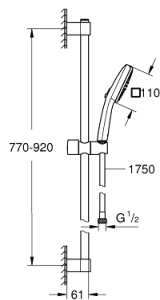

## 27 788 003 TEMPESTA CUBE 110 BRAUSESTANGENSET 2 STRAHLARTEN (RAIN, JET)

### PRODUKTBESCHREIBUNG

- Farbe: chrom
- bestehend aus:
  - Handbrause Tempesta Cube 110 (27 571)
  - Brausestange Tempesta 900 mm (27 524)
  - Relaxflex Brauseschlauch 1.750 mm (28 154)
  - GROHE SmartSwitch Strahlumstellung per Drehscheibe
  - GROHE DreamSpray Perfektes Strahlbild
  - GROHE Long-Life Oberfläche
  - GROHE FastFixation obere Konsole variabel zur Anpassung an vorhandene Bohrlöcher
  - SpeedClean Antikalk-System
  - Innenliegende Wasserführung
  - ShockProof Silikonring schützt vor Beschädigung bei Herunterfallen der Brause
- Maximaler Durchfluss (bei 3 bar): 13.5 l/min