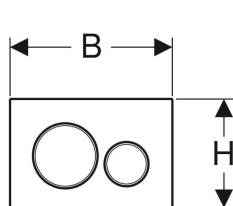

Verwendungszwecke

- Zur Spülauslösung bei Sigma UP-Spülkästen

Eigenschaften

- Betätigung von vorne

Lieferumfang

- Befestigungsrahmen
- 2 Distanzbolzen

- Drückerstangen schallgedämmt, werkzeuglose Schnelleinstellung

Technische Daten

Betätigungskraft | < 20 N

- 2 Drückerstangen

Art.-Nr.	Farbe / Oberfläche	Werkstoff	B	H	T	VE1	VE2	VE3
115.882.KH.1	Platte und Tasten: hochglanz-verchromt Designringe: mattverchromt	Kunststoff	24.6 cm	16.4 cm	1.2 cm	1 St.	10 St.	180 St.
115.882.KJ.1	Platte und Tasten: weiß Designringe: hochglanz-verchromt	Kunststoff	24.6 cm	16.4 cm	1.2 cm	1 St.	10 St.	180 St.
115.882.KK.1	Platte und Tasten: weiß Designringe: vergoldet	Kunststoff	24.6 cm	16.4 cm	1.2 cm	1 St.	10 St.	180 St.
115.882.KM.1	Platte und Tasten: schwarz Designringe: hochglanz-verchromt	Kunststoff	24.6 cm	16.4 cm	1.2 cm	1 St.	10 St.	180 St.
115.882.SN.1	Platte und Tasten: gebürstet, easy-to-clean-beschichtet Designringe: poliert	Edelstahl	24.6 cm	16.4 cm	1.2 cm	1 St.	10 St.	
115.882.JQ.1	Platte und Tasten: mattchrom-lackiert, easy-to-clean-beschichtet Designringe: hochglanz-verchromt	Kunststoff	24.6 cm	16.4 cm	1.2 cm	1 St.		
115.882.JT.1	Platte und Tasten: weiß matt lackiert, easy-to-clean-beschichtet Designringe: hochglanz-verchromt	Kunststoff	24.6 cm	16.4 cm	1.2 cm	1 St.		
115.882.14.1	Platte und Tasten: schwarz matt lackiert, easy-to-clean-beschichtet Designringe: hochglanz-verchromt	Kunststoff	24.6 cm	16.4 cm	1.2 cm	1 St.		
115.882.11.1	Platte und Tasten: weiß Designringe: weiß matt	Kunststoff	24.6 cm	16.4 cm	1.2 cm	1 St.	10 St.	
115.882.01.1	Platte und Tasten: weiß matt lackiert, easy-to-clean-beschichtet Designringe: weiß	Kunststoff	24.6 cm	16.4 cm	1.2 cm	1 St.	10 St.	
115.882.DW.1	Platte und Tasten: schwarz Designringe: schwarz matt	Kunststoff	24.6 cm	16.4 cm	1.2 cm	1 St.	10 St.	
115.882.16.1	Platte und Tasten: schwarz matt lackiert, easy-to-clean-beschichtet Designringe: schwarz	Kunststoff	24.6 cm	16.4 cm	1.2 cm	1 St.	10 St.	

Zubehör

- Einschub für Geberit DuoFresh Stick, für Sigma UP-Spülkästen 12 cm
- Geberit DuoFresh Modul mit automatischer Auslösung und Einschub für Geberit DuoFresh Stick, für Sigma UP-Spülkästen 12 cm
- Geberit DuoFresh Modul mit manueller Auslösung und Einschub für Geberit DuoFresh Stick, für Sigma UP-Spülkästen 12 cm