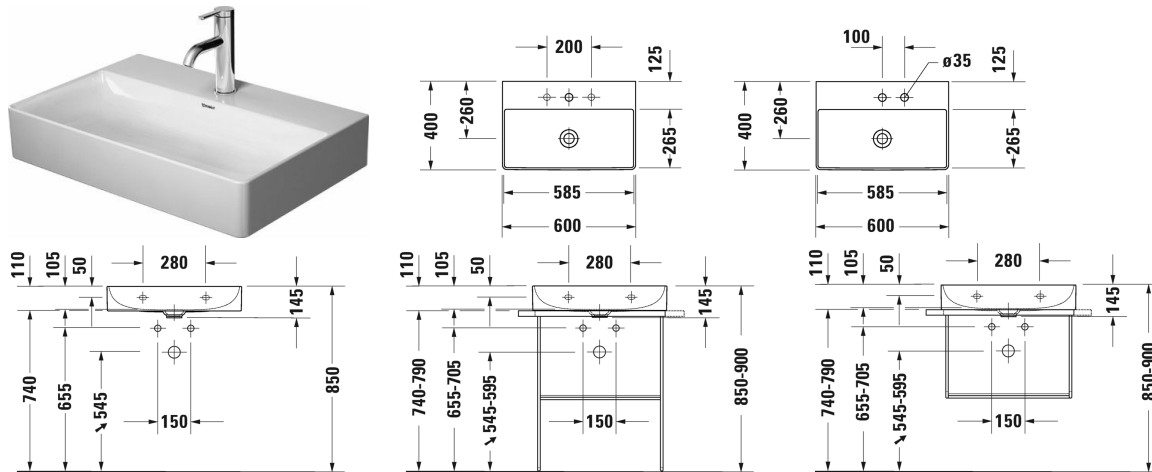

DuraSquare Waschtisch, Möbelwaschtisch Compact #
2356600040 / 2356600041 / 2356600044 / 2356600070

| < 600 mm > |

Waschtisch, Möbelwaschtisch Compact	Größe	Gewicht	Bestellnummer
ohne Überlauf, mit Hahnlochbank, Schaftventil mit keramischer Ventilabdeckhaube inklusive, Unterseite glasiert, 600 mm			
Farben			
00 Weiss			
Variante			
●●	600 x 400 mm	12,900 Kilogramm	2356600040
●	600 x 400 mm	12,900 Kilogramm	2356600041
●●●	600 x 400 mm	12,900 Kilogramm	2356600044
☒	600 x 400 mm	12,900 Kilogramm	2356600070
Infobox			
Gefertigt aus der Spezialmasse DuraCeram, Farben für Glaseinleger passend zu Lackoberflächen für Möbel s. Seite XXX, Metallkonsole: Handtuchhalter rechts oder links montierbar			
Sanitärkeramiken mit der speziellen WonderGliss Oberflächen Ausführung bleiben sauber und gut aussehend für eine lange Zeit. Wenn Sie WonderGliss bestellen fügen Sie bitte eine "1" als elfte Ziffer zur Bestellnummer hinzu.			
Zubehör			
Handtuchhalter Quadratrohr 14 mm, für Waschtisch # 045460, 235060, 235360, 235660	550 mm	0,500 Kilogramm	003037
Design Siphon		1,500 Kilogramm	005036
Passende Produkte