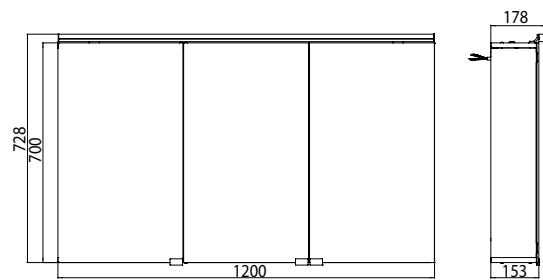

## PRODUKTINFORMATION

Lichtspiegelschrank pure (LED), 1.200 mm, IP 44, 15 W, 4.000 K ohne Waschtischbeleuchtung

Art.-Nr.9797 050 84

Aufputzmodell, 4 einstellbare Ablagen, 3 Türen, 1 Steckdose, 1 Lichtschalter, Höhe: 728 mm, LED-Leuchte (Version mit Waschtischbeleuchtung: 2 Steckdosen, 2 Lichtschalter)