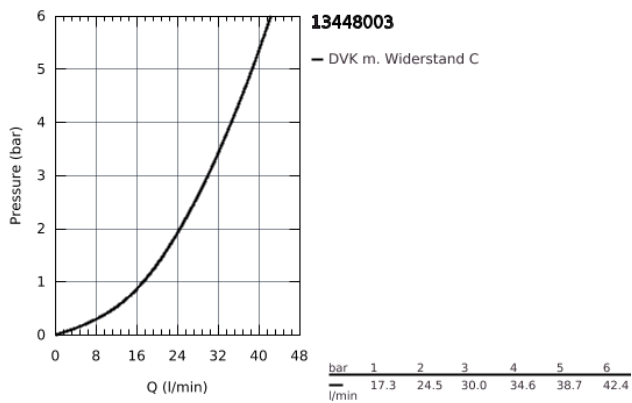

13 448 003 WANNENEINLAUF

PRODUKTBESCHREIBUNG

- Wandmontage
- **GROHE StarLight** Oberfläche
- Auslauf mit Mousseur
- Außengewinde 1/2"
- **Ausladung 171 mm**
- **Mindestdruck 1,0 bar**
-

13 448 003 WANNENEINLAUF

ERSATZTEILE

1: Mousseur (Bestell-Nr. 13952000)

2: O-Ring (Bestell-Nr. 0128200M)