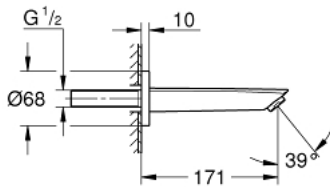

13 448 003 WANNENEINLAUF

PRODUKTBESCHREIBUNG

- Wandmontage
- **GROHE StarLight** Oberfläche
- Auslauf mit Mousseur
- Außengewinde 1/2"
- **Ausladung 171 mm**
- **Mindestdruck 1,0 bar**
-

13 448 003 WANNENEINLAUF

ERSATZTEILE

1: Mousseur (Bestell-Nr. 13952000)

2: O-Ring (Bestell-Nr. 0128200M)