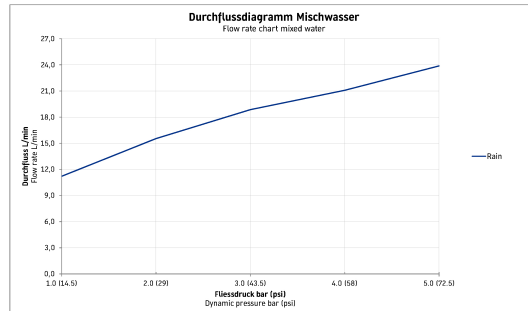

Armaturen Zubehör Stabbrause MinusFlow # UV0642002

Stabbrause MinusFlow	Größe	Gewicht	Bestellnummer
Anschlussgewinde G 1/2", Silikonkappen zur einfachen Reinigung, Strahlart: Rain, Durchflussmenge 9,0 l/min (3bar), eckig			
Farben			
Variante			

Alle Zeichnungen enthalten alle notwendigen Maße (mm), die den üblichen Toleranzen unterliegen. Exakte Maße können nur am Produkt abgenommen werden.

Armaturen Zubehör Stabbrause MinusFlow # UV0642002