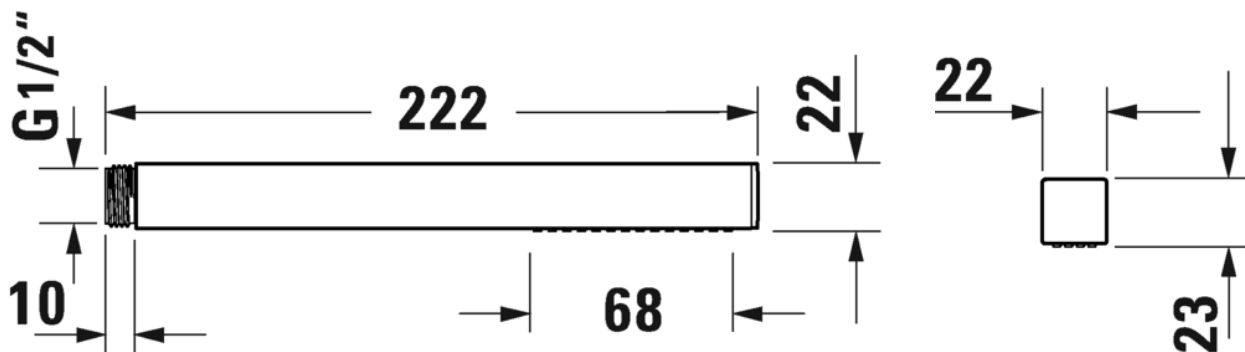

Armaturen Zubehör Stabbrause MinusFlow # UV0642002

Stabbrause MinusFlow	Größe	Gewicht	Bestellnummer
Anschlussgewinde G 1/2", Silikonkappen zur einfachen Reinigung, Strahlart: Rain, Durchflussmenge 9,0 l/min (3bar), eckig			
Farben			
Variante			

Alle Zeichnungen enthalten alle notwendigen Maße (mm), die den üblichen Toleranzen unterliegen. Exakte Maße können nur am Produkt abgenommen werden.

Armaturen Zubehör Stabbrause MinusFlow # UV0642002