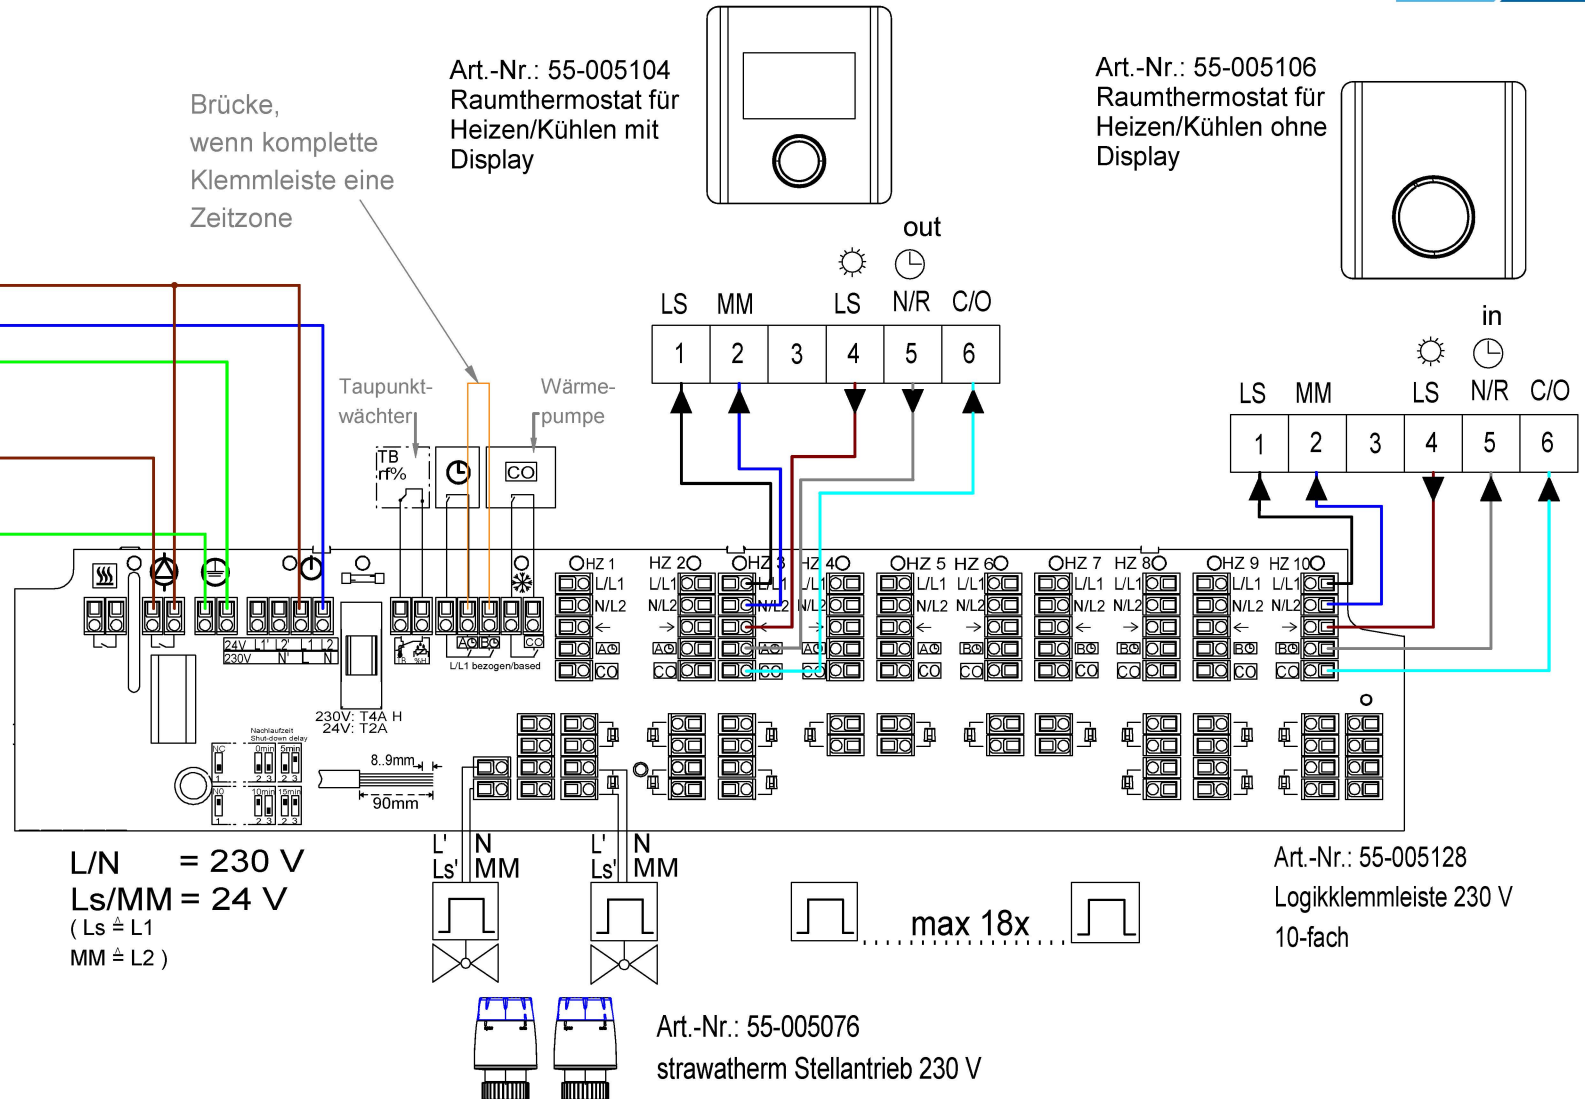

# Verdrahtungsplan Logikklemmleiste Heizen/Kühlen 230V inkl. Pumpenmodul + STB

Art.-Nr.: 55-005104  
Raumthermostat für  
Heizen/Kühlen mit  
Display

Art.-Nr.: 55-005106  
Raumthermostat für  
Heizen/Kühlen ohne  
Display

Brücke,  
wenn komplette  
Klemmleiste eine  
Zeitzone

230V AC

Sicherheitstemperatur-  
begrenzer

L PE N  
Pumpe

L/N = 230 V  
Ls/MM = 24 V  
(Ls ≙ L1  
MM ≙ L2)

Art.-Nr.: 55-005076  
strawatherm Stellantrieb 230 V

Art.-Nr.: 55-005128  
Logikklemmleiste 230 V  
10-fach