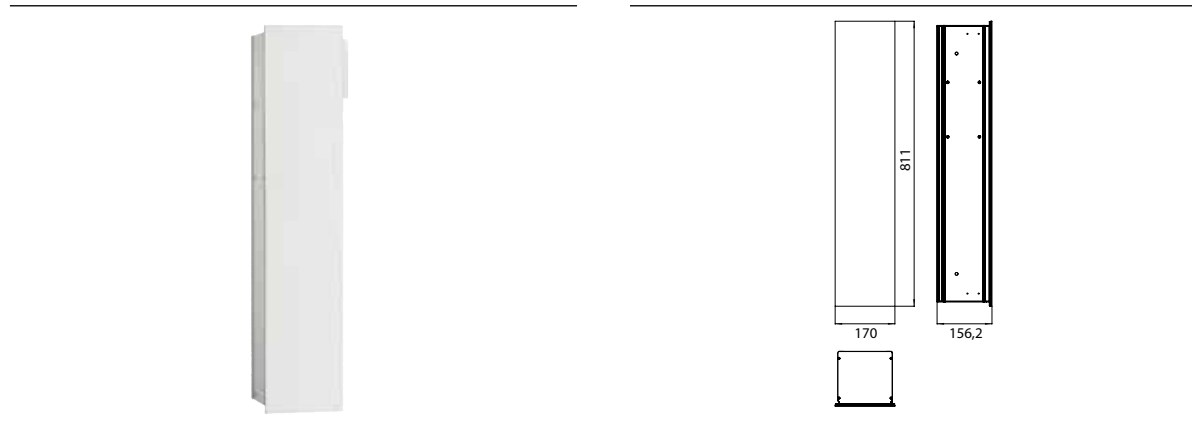

PRODUKTINFORMATION

WC-Modul - Unterputzmodell optiwhite

Art.-Nr.9754 274 53

Reserverollen- / Feuchtpapierbox, Papierhalter, Toilettenbürstengarnitur, Türanschlag links