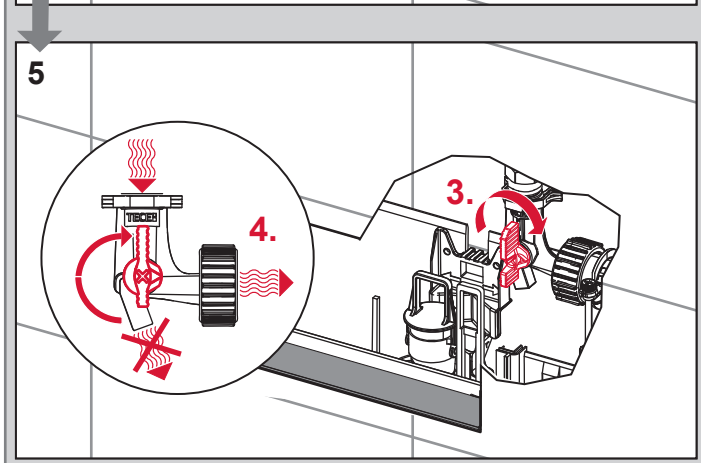

TECElux Mini – 230 V/12 V

A Uni/Base 9 300 xxx
9 370 xxx
9 400 xxx
...

B Octa II 9 300 5xx
9 370 5xx
...

Base 8 9 400 55x
9 370 55x
...

C Base 320 Compact 320 9 300 6xx
9 400 4xx
...

- (DE) Optional programmierbar mit Fernbedienung
- (GB) Optionally programmable with remote control
- (FR) Programmable optionnellement avec la télécommande
- (IT) Opzione per programmazione con telecomando
- (ES) Opcionalmente programable con control remoto
- (PL) Opcjonalnie możliwość programowania pilotem
- (RU) ОПЦИОНАЛЬНО ПРОГРАММИРУЕТСЯ С ПУЛЬТОМ УПРАВЛЕНИЯ