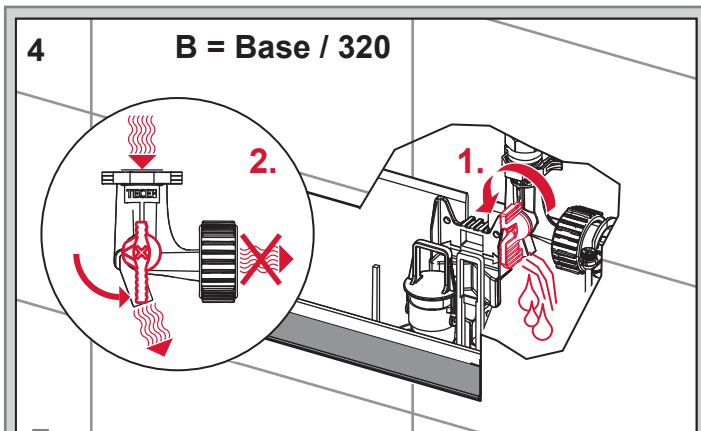

TECElux Mini – 230 V/12 V

A Uni/Base 9 300 xxx
9 370 xxx
9 400 xxx
...

B Octa II 9 300 5xx
9 370 5xx
...

Base 8 9 400 55x
9 370 55x
...

C Base 320 Compact 320 9 300 6xx
9 400 4xx
...

- (DE) Optional programmierbar mit Fernbedienung
- (GB) Optionally programmable with remote control
- (FR) Programmable optionnellement avec la télécommande
- (IT) Opzione per programmazione con telecomando
- (ES) Opcionalmente programable con control remoto
- (PL) Opcjonalnie możliwość programowania pilotem
- (RU) ОПЦИОНАЛЬНО ПРОГРАММИРУЕТСЯ С ПУЛЬТОМ УПРАВЛЕНИЯ