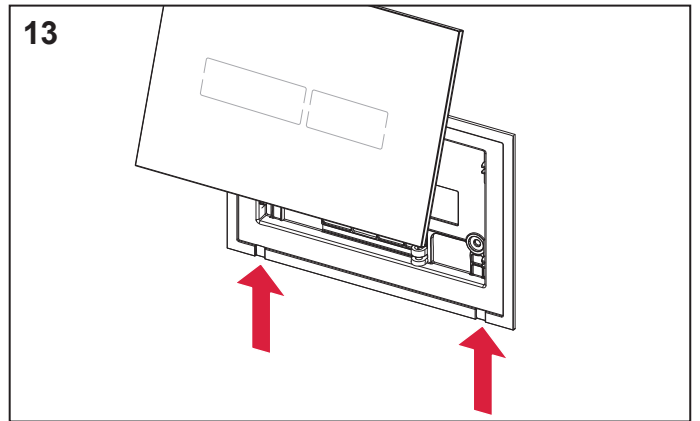

TECElux Mini – 230 V/12 V

A Uni/Base 9 300 xxx
9 370 xxx
9 400 xxx
...

B Octa II 9 300 5xx
9 370 5xx
...

Base 8 9 400 55x
9 370 55x
...

C Base 320 Compact 320 9 300 6xx
9 400 4xx
...

- (DE) Optional programmierbar mit Fernbedienung
- (GB) Optionally programmable with remote control
- (FR) Programmable optionnellement avec la télécommande
- (IT) Opzione per programmazione con telecomando
- (ES) Opcionalmente programable con control remoto
- (PL) Opcjonalnie możliwość programowania pilotem
- (RU) ОПЦИОНАЛЬНО ПРОГРАММИРУЕТСЯ С ПУЛЬТОМ УПРАВЛЕНИЯ