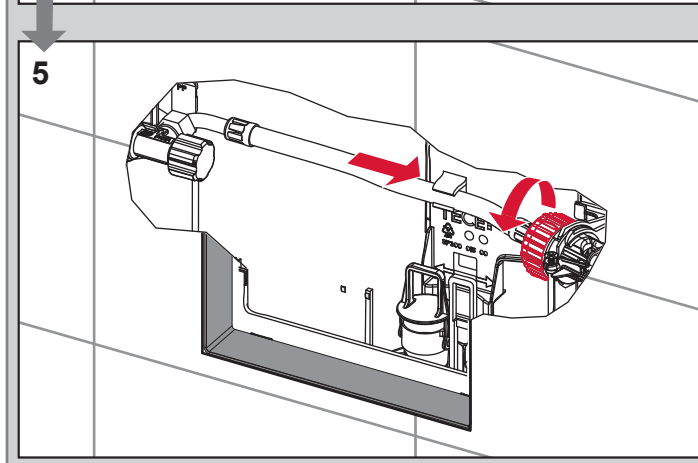

TECElux Mini – 230 V/12 V

A Uni/Base 9 300 xxx
9 370 xxx
9 400 xxx
...

B Octa II 9 300 5xx
9 370 5xx
...

Base 8 9 400 55x
9 370 55x
...

C Base 320 Compact 320 9 300 6xx
9 400 4xx
...

- (DE) Optional programmierbar mit Fernbedienung
- (GB) Optionally programmable with remote control
- (FR) Programmable optionnellement avec la télécommande
- (IT) Opzione per programmazione con telecomando
- (ES) Opcionalmente programable con control remoto
- (PL) Opcjonalnie możliwość programowania pilotem
- (RU) ОПЦИОНАЛЬНО ПРОГРАММИРУЕТСЯ С ПУЛЬТОМ УПРАВЛЕНИЯ