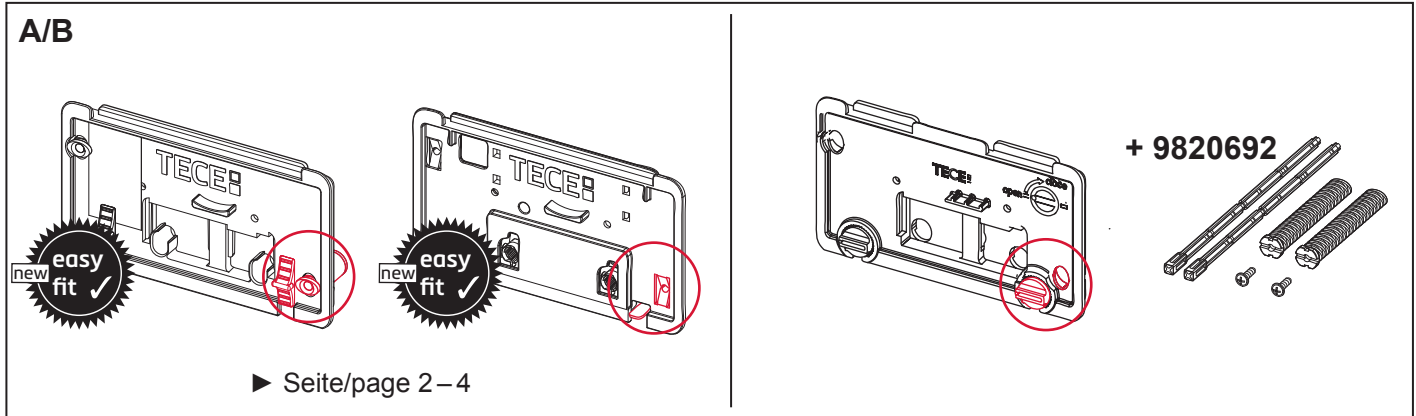

TECElux Mini – 230 V/12 V

A Uni/Base 9 300 xxx
9 370 xxx
9 400 xxx
...

B Octa II 9 300 5xx
9 370 5xx
...

Base 8 9 400 55x
9 370 55x
...

C Base 320 Compact 320 9 300 6xx
9 400 4xx
...

- (DE) Optional programmierbar mit Fernbedienung
- (GB) Optionally programmable with remote control
- (FR) Programmable optionnellement avec la télécommande
- (IT) Opzione per programmazione con telecomando
- (ES) Opcionalmente programable con control remoto
- (PL) Opcjonalnie możliwość programowania pilotem
- (RU) ОПЦИОНАЛЬНО ПРОГРАММИРУЕТСЯ С ПУЛЬТОМ УПРАВЛЕНИЯ