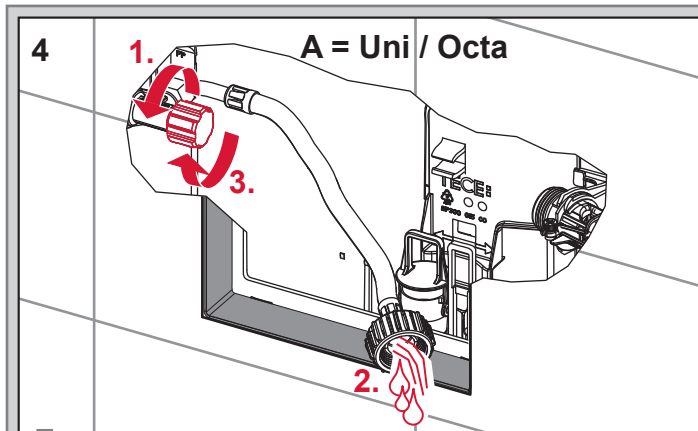

TECElux Mini – 230 V/12 V

A Uni/Base 9 300 xxx
9 370 xxx
9 400 xxx
...

B Octa II 9 300 5xx
9 370 5xx
...

Base 8 9 400 55x
9 370 55x
...

C Base 320 Compact 320 9 300 6xx
9 400 4xx
...

- (DE) Optional programmierbar mit Fernbedienung
- (GB) Optionally programmable with remote control
- (FR) Programmable optionnellement avec la télécommande
- (IT) Opzione per programmazione con telecomando
- (ES) Opcionalmente programable con control remoto
- (PL) Opcjonalnie możliwość programowania pilotem
- (RU) ОПЦИОНАЛЬНО ПРОГРАММИРУЕТСЯ С ПУЛЬТОМ УПРАВЛЕНИЯ