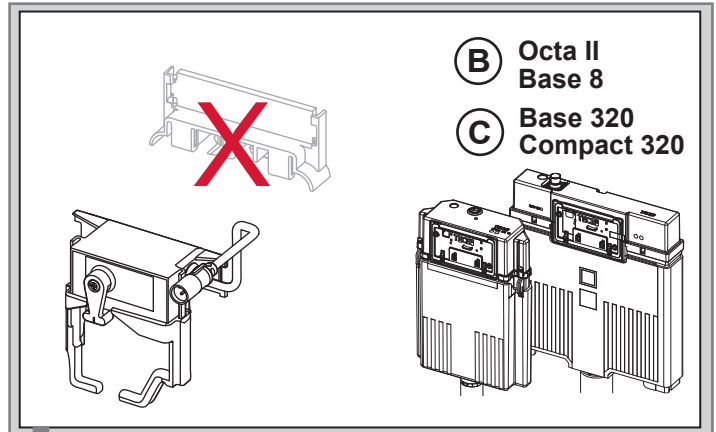

TECElux Mini – 230 V/12 V

A Uni/Base 9 300 xxx
9 370 xxx
9 400 xxx
...

B Octa II 9 300 5xx
9 370 5xx
...

Base 8 9 400 55x
9 370 55x
...

C Base 320 Compact 320 9 300 6xx
9 400 4xx
...

- (DE) Optional programmierbar mit Fernbedienung
- (GB) Optionally programmable with remote control
- (FR) Programmable optionnellement avec la télécommande
- (IT) Opzione per programmazione con telecomando
- (ES) Opcionalmente programable con control remoto
- (PL) Opcjonalnie możliwość programowania pilotem
- (RU) ОПЦИОНАЛЬНО ПРОГРАММИРУЕТСЯ С ПУЛЬТОМ УПРАВЛЕНИЯ