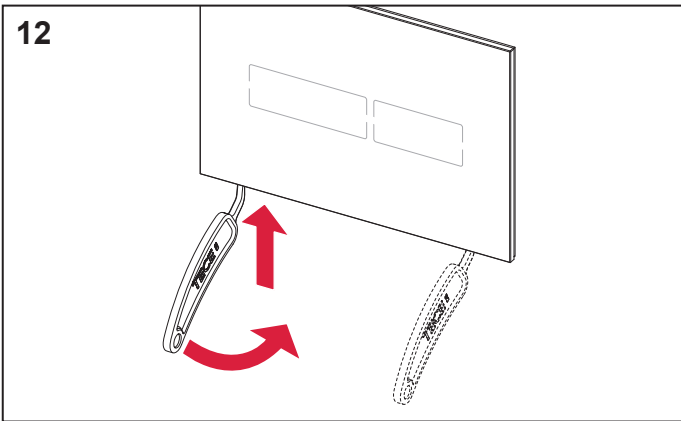

TECElux Mini – 230 V/12 V

A Uni/Base 9 300 xxx
9 370 xxx
9 400 xxx
...

B Octa II 9 300 5xx
9 370 5xx
...

Base 8 9 400 55x
9 370 55x
...

C Base 320 Compact 320 9 300 6xx
9 400 4xx
...

- (DE) Optional programmierbar mit Fernbedienung
- (GB) Optionally programmable with remote control
- (FR) Programmable optionnellement avec la télécommande
- (IT) Opzione per programmazione con telecomando
- (ES) Opcionalmente programable con control remoto
- (PL) Opcjonalnie możliwość programowania pilotem
- (RU) ОПЦИОНАЛЬНО ПРОГРАММИРУЕТСЯ С ПУЛЬТОМ УПРАВЛЕНИЯ