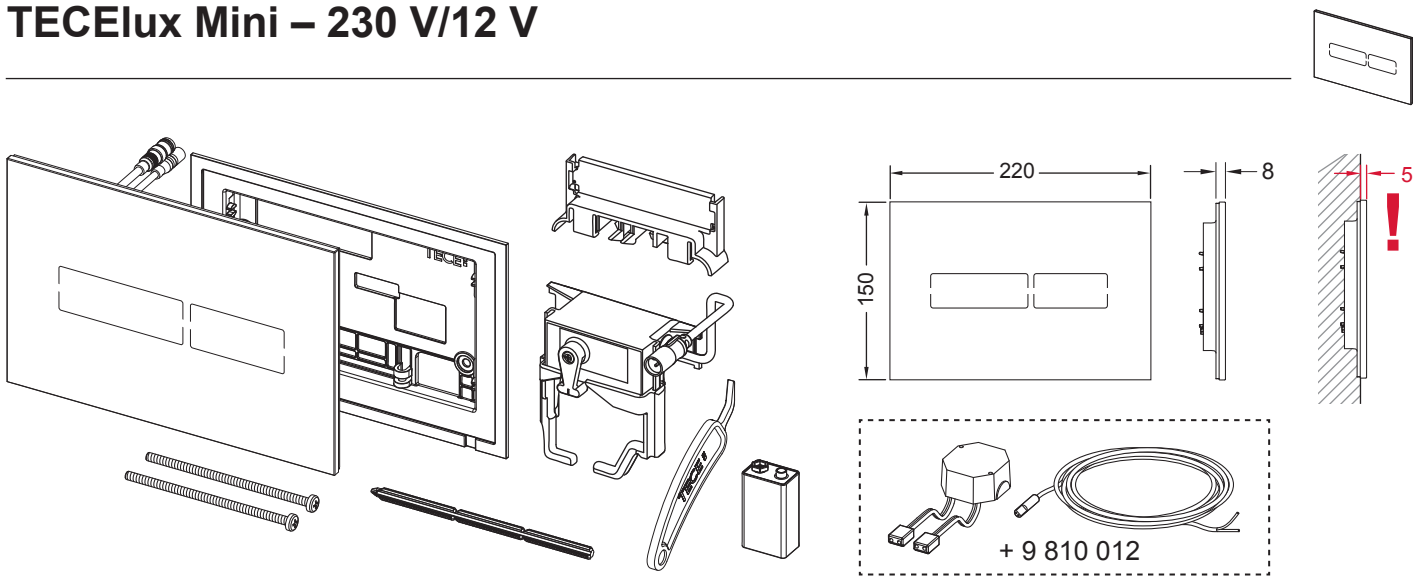

TECElux Mini – 230 V/12 V

A Uni/Base 9 300 xxx
9 370 xxx
9 400 xxx
...

B Octa II 9 300 5xx
9 370 5xx
...

Base 8 9 400 55x
9 370 55x
...

C Base 320 Compact 320 9 300 6xx
9 400 4xx
...

- (DE) Optional programmierbar mit Fernbedienung
- (GB) Optionally programmable with remote control
- (FR) Programmable optionnellement avec la télécommande
- (IT) Opzione per programmazione con telecomando
- (ES) Opcionalmente programable con control remoto
- (PL) Opcjonalnie możliwość programowania pilotem
- (RU) ОПЦИОНАЛЬНО ПРОГРАММИРУЕТСЯ С ПУЛЬТОМ УПРАВЛЕНИЯ