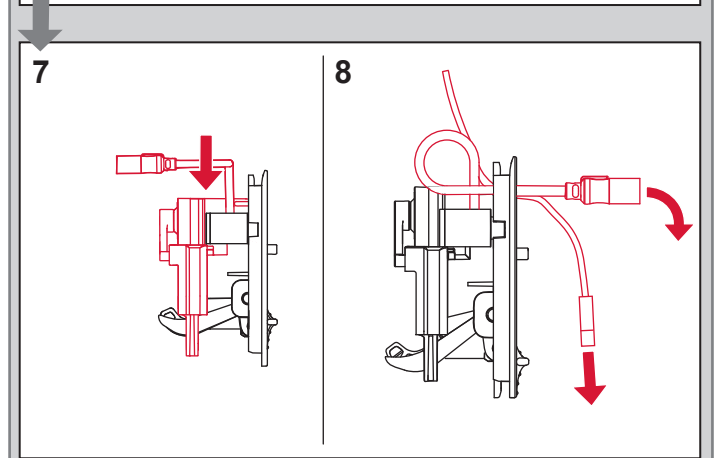

TECElux Mini – 230 V/12 V

A Uni/Base 9 300 xxx
9 370 xxx
9 400 xxx
...

B Octa II 9 300 5xx
9 370 5xx
...

Base 8 9 400 55x
9 370 55x
...

C Base 320 Compact 320 9 300 6xx
9 400 4xx
...

- (DE) Optional programmierbar mit Fernbedienung
- (GB) Optionally programmable with remote control
- (FR) Programmable optionnellement avec la télécommande
- (IT) Opzione per programmazione con telecomando
- (ES) Opcionalmente programable con control remoto
- (PL) Opcjonalnie możliwość programowania pilotem
- (RU) ОПЦИОНАЛЬНО ПРОГРАММИРУЕТСЯ С ПУЛЬТОМ УПРАВЛЕНИЯ