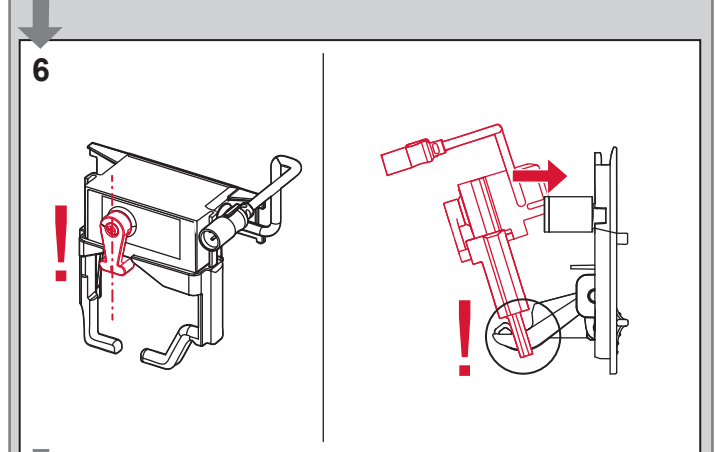

TECElux Mini – 230 V/12 V

A Uni/Base 9 300 xxx
9 370 xxx
9 400 xxx
...

B Octa II 9 300 5xx
9 370 5xx
...

Base 8 9 400 55x
9 370 55x
...

C Base 320 Compact 320 9 300 6xx
9 400 4xx
...

- (DE) Optional programmierbar mit Fernbedienung
- (GB) Optionally programmable with remote control
- (FR) Programmable optionnellement avec la télécommande
- (IT) Opzione per programmazione con telecomando
- (ES) Opcionalmente programable con control remoto
- (PL) Opcjonalnie możliwość programowania pilotem
- (RU) ОПЦИОНАЛЬНО ПРОГРАММИРУЕТСЯ С ПУЛЬТОМ УПРАВЛЕНИЯ