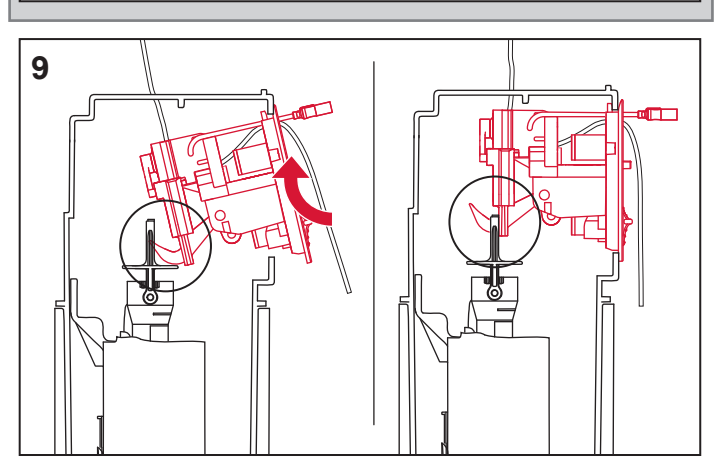

TECElux Mini – 230 V/12 V

A Uni/Base 9 300 xxx
9 370 xxx
9 400 xxx
...

B Octa II 9 300 5xx
9 370 5xx
...

Base 8 9 400 55x
9 370 55x
...

C Base 320 Compact 320 9 300 6xx
9 400 4xx
...

- (DE) Optional programmierbar mit Fernbedienung
- (GB) Optionally programmable with remote control
- (FR) Programmable optionnellement avec la télécommande
- (IT) Opzione per programmazione con telecomando
- (ES) Opcionalmente programable con control remoto
- (PL) Opcjonalnie możliwość programowania pilotem
- (RU) ОПЦИОНАЛЬНО ПРОГРАММИРУЕТСЯ С ПУЛЬТОМ УПРАВЛЕНИЯ