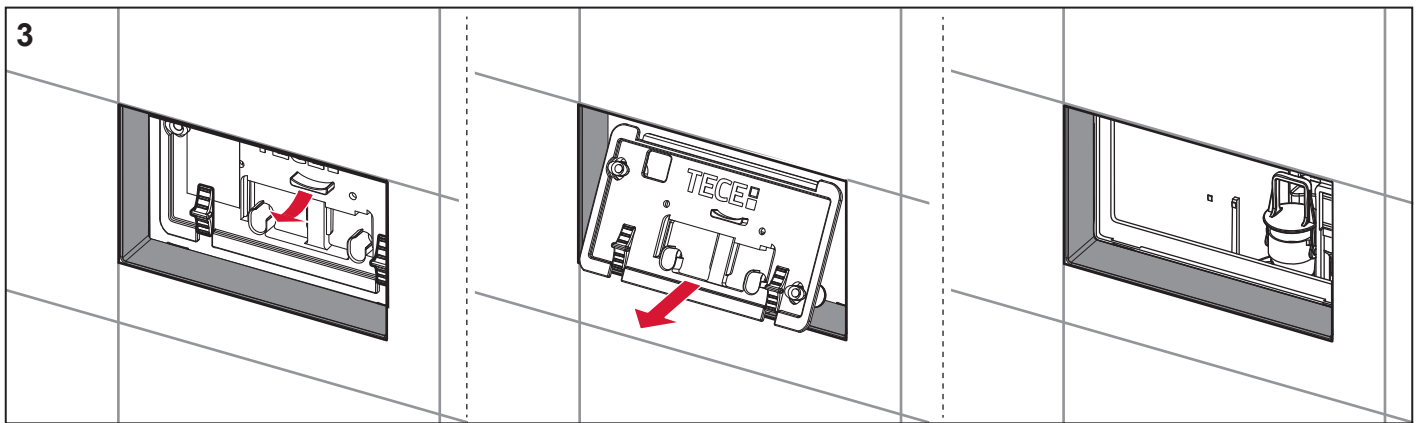

TECElux Mini – 230 V/12 V

A Uni/Base 9 300 xxx
9 370 xxx
9 400 xxx
...

B Octa II 9 300 5xx
9 370 5xx
...

Base 8 9 400 55x
9 370 55x
...

C Base 320 Compact 320 9 300 6xx
9 400 4xx
...

- (DE) Optional programmierbar mit Fernbedienung
- (GB) Optionally programmable with remote control
- (FR) Programmable optionnellement avec la télécommande
- (IT) Opzione per programmazione con telecomando
- (ES) Opcionalmente programable con control remoto
- (PL) Opcjonalnie możliwość programowania pilotem
- (RU) ОПЦИОНАЛЬНО ПРОГРАММИРУЕТСЯ С ПУЛЬТОМ УПРАВЛЕНИЯ