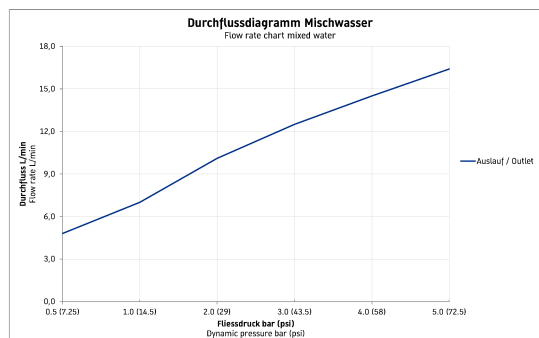

## Duravit No.1 Einhebel-Brausemischer Aufputz # N1423000010

Einhebel-Brausemischer Aufputz	Größe	Gewicht	Bestellnummer
Anschlussart: S-Anschlüsse, Stichmaß 150 mm ± 20 mm, Keramikmischsystem, Rückflussverhinderer im Schlauchanschluss, Schlauchanschluss DN15, Anschlussgröße DN15, empfohlener Betriebsdruck 1 - 5 bar, Chrom			
<b>Farben</b>			
10 Chrom			
<b>Variante</b>			
			N1423000010
<b>Ausschreibungstext</b>			
Duravit Serie Duravit No.1 Einhebel-Brausemischer Aufputz, Design by Duravit, Oberfläche Chrom, Anschlussart: S-Anschlüsse, Stichmaß 150 mm +/- 20 mm, Keramikmischsystem, Rückflussverhinderer im Schlauchanschluss, Normalstrahl, Schlauchanschluss DN 15, Anschlussgröße DN 15, Umsteller mit automatischer Rückstellung, empfohlener Betriebsdruck 3-5 bar, Artikel Nr.: N1423000010			

Alle Zeichnungen enthalten alle notwendigen Maße (mm), die den üblichen Toleranzen unterliegen. Exakte Maße können nur am Produkt abgenommen werden.

Duravit No.1 Einhebel-Brausemischer Aufputz # N14230000010